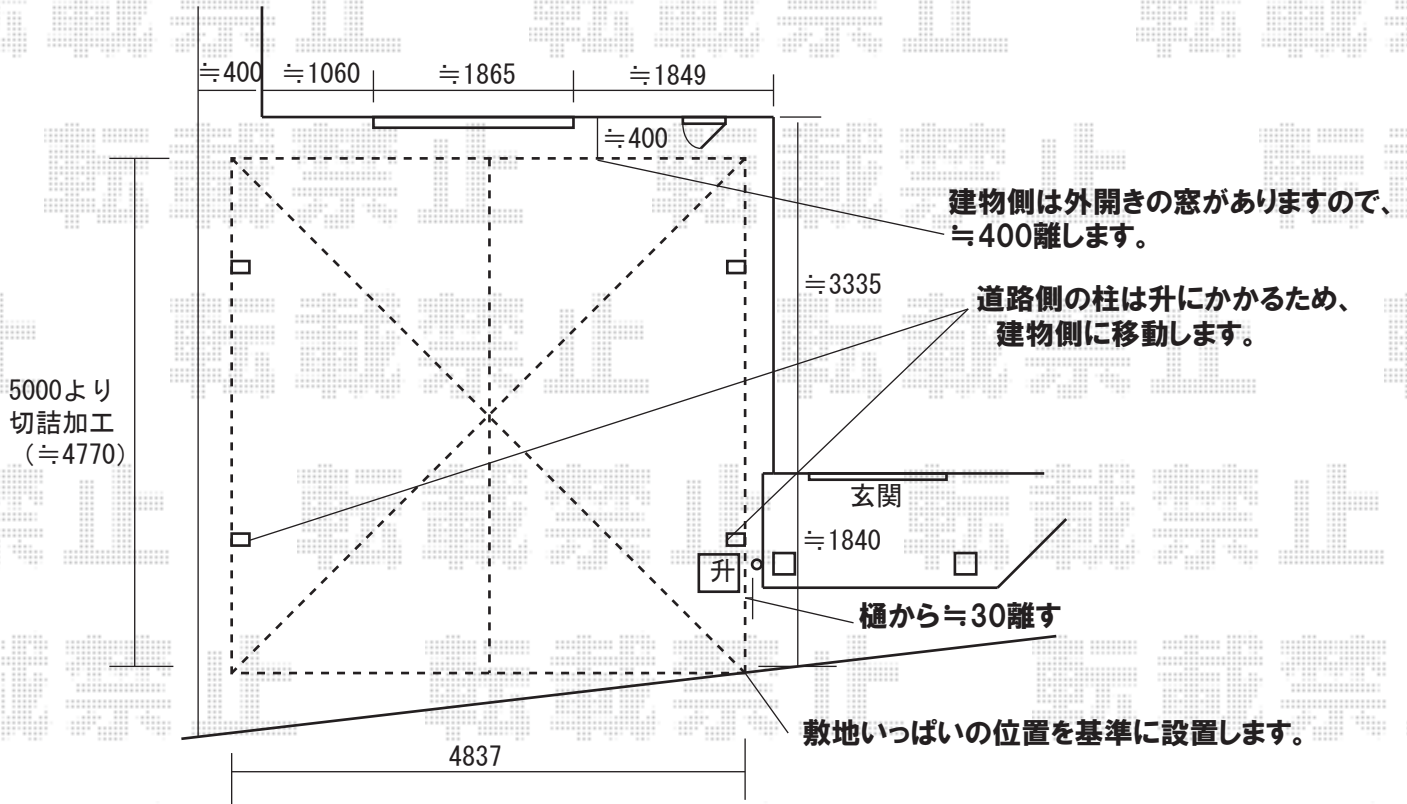

カーポートシグマⅡV ワイド or カーポートシグマⅡ ワイド
 5000mm×4837mm ポリカーボネート（ブルースモーク）
 ロング柱23仕様（有効高 約2,300mm） シャイングレー

ライザーテラス600 1階設置型
 関東2.0間（3650mm 屋根幅3800mm）×5尺（1485mm）
 ポリカーボネート（ブルースモーク）標準仕様 シャイングレー

※商品色はサッシと同色のシャイングレーとなります。
 ※取り付け位置の詳細につきましては、施工当日必ずお立会い頂き、
 最終のご確認とご指示を頂きますよう、宜しくお願い致します。