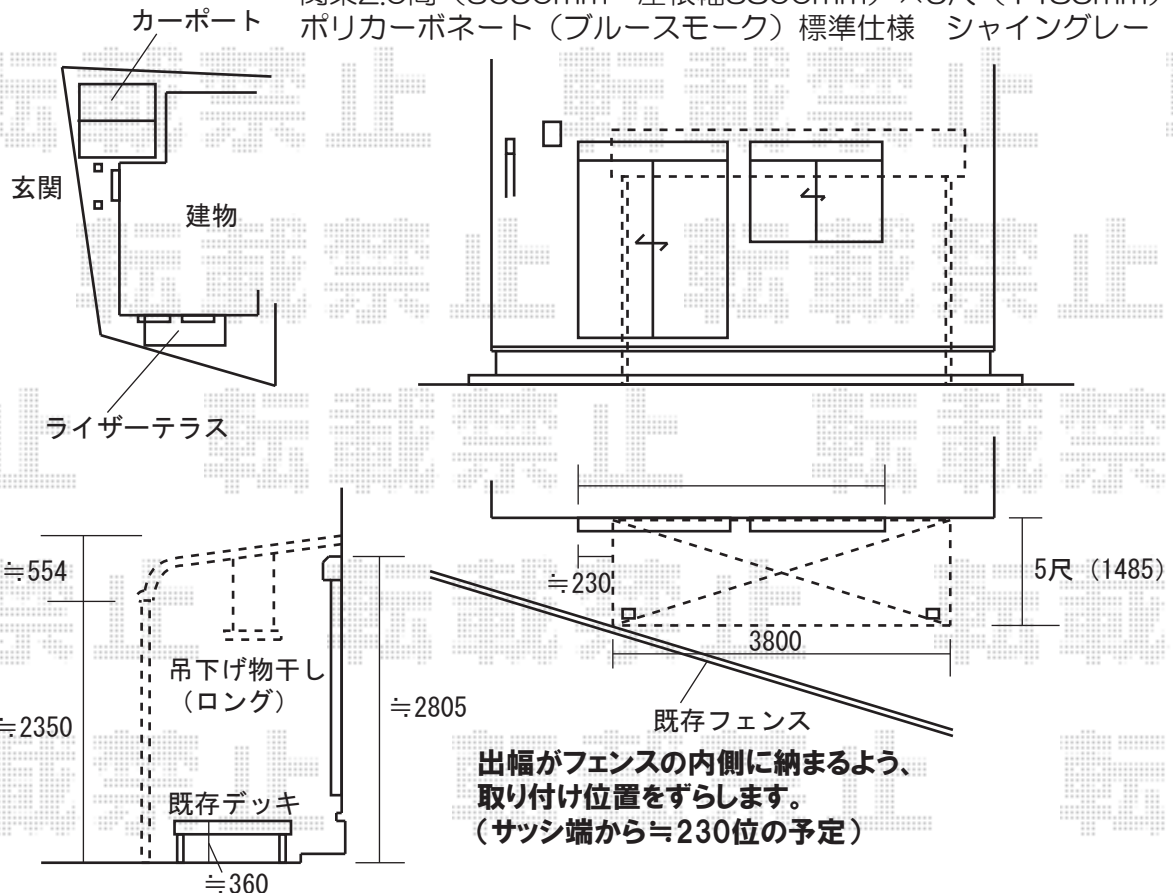

カーポートシグマⅡV ワイド or カーポートシグマⅡ ワイド
 5000mm×4837mm ポリカーボネート（ブルースモーク）
 ロング柱23仕様（有効高 約2,300mm） シャイングレー

ライザーテラス600 1階設置型
 関東2.0間（3650mm 屋根幅3800mm）×5尺（1485mm）
 ポリカーボネート（ブルースモーク）標準仕様 シャイングレー

※商品色はサッシと同色のシャイングレーとなります。
 ※取り付け位置の詳細につきましては、施工当日必ずお立会い頂き、
 最終のご確認とご指示を頂きますよう、宜しくお願い致します。