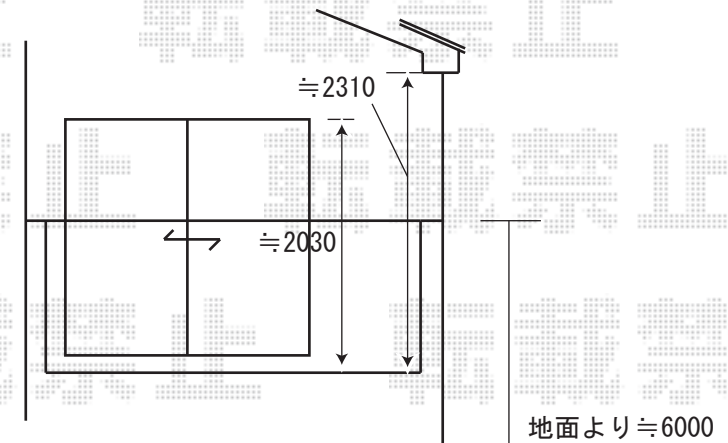

片入隅バルコニー

アルファテラスF型 or L型 ルーフタイプ  
九州四国2.0間 (3840mm 屋根幅4215mm) ×4尺 (1185mm)  
ポリカーボネート (ブルースモーク) オータムブラウン

道路側バルコニー

アルファテラスF型 or L型 ルーフタイプ  
関東1.5間 (2750mm 屋根幅3080mm) ×4尺 (1185mm)  
ポリカーボネート (ブルースモーク) オータムブラウン