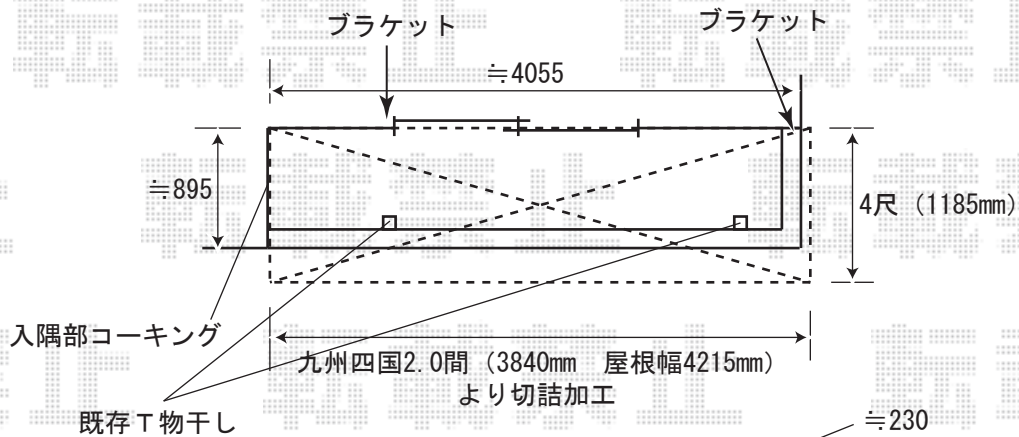

片入隅バルコニー

アルファテラスF型 or L型 ルーフタイプ  
九州四国2.0間 (3840mm 屋根幅4215mm) ×4尺 (1185mm)  
ポリカーボネート (ブルースモーク) オータムブラウン

道路側バルコニー

アルファテラスF型 or L型 ルーフタイプ  
関東1.5間 (2750mm 屋根幅3080mm) ×4尺 (1185mm)  
ポリカーボネート (ブルースモーク) オータムブラウン

※道路側のバルコニー屋根の施工の際は、  
バルコニー下にごさいます、お車の移動をお願い致します。  
※片入隅バルコニーへ設置の屋根につきましては、  
ブラケットの移動をしての設置となります。  
また、間口の切詰加工が必要です。  
※取り付け位置の詳細につきましては、  
施工当日必ずお立会い頂き、  
最終のご確認とご指示を頂きますよう、  
宜しくお願い致します。