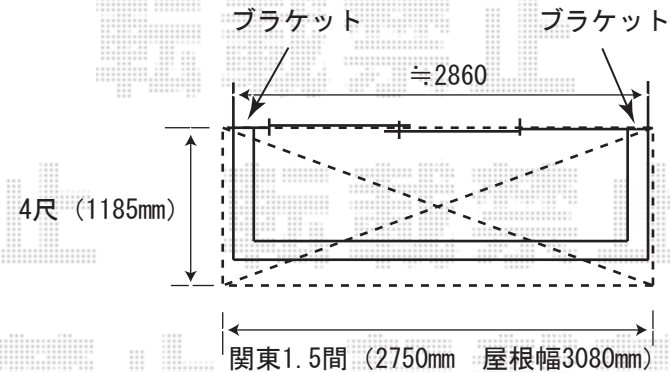

片入隅バルコニー

アルファテラスF型 or L型 ルーフタイプ  
九州四国2.0間 (3840mm 屋根幅4215mm) ×4尺 (1185mm)  
ポリカーボネート (ブルースモーク) オータムブラウン

道路側バルコニー

アルファテラスF型 or L型 ルーフタイプ  
関東1.5間 (2750mm 屋根幅3080mm) ×4尺 (1185mm)  
ポリカーボネート (ブルースモーク) オータムブラウン