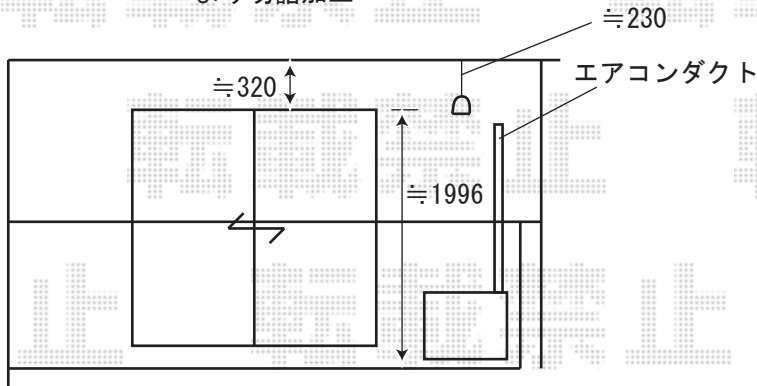

片入隅バルコニー

アルファテラスF型 or L型 ルーフタイプ  
九州四国2.0間 (3840mm 屋根幅4215mm) ×4尺 (1185mm)  
ポリカーボネート (ブルースモーク) オータムブラウン

道路側バルコニー

アルファテラスF型 or L型 ルーフタイプ  
関東1.5間 (2750mm 屋根幅3080mm) ×4尺 (1185mm)  
ポリカーボネート (ブルースモーク) オータムブラウン