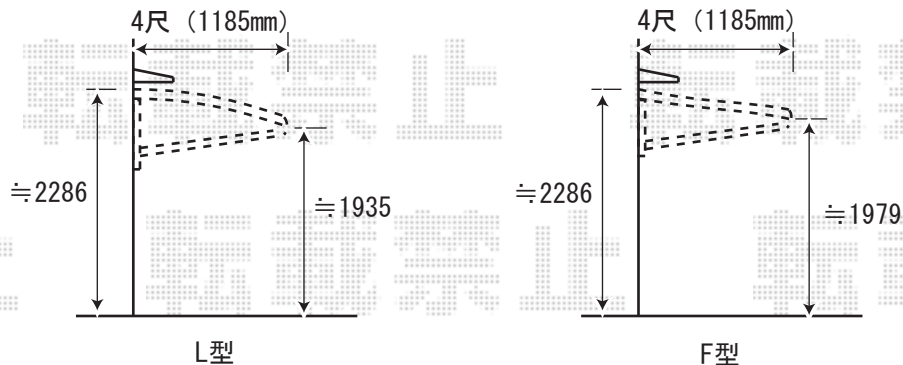

片入隅バルコニー

アルファテラスF型 or L型 ルーフタイプ  
九州四国2.0間 (3840mm 屋根幅4215mm) ×4尺 (1185mm)  
ポリカーボネート (ブルースモーク) オータムブラウン

道路側バルコニー

アルファテラスF型 or L型 ルーフタイプ  
関東1.5間 (2750mm 屋根幅3080mm) ×4尺 (1185mm)  
ポリカーボネート (ブルースモーク) オータムブラウン