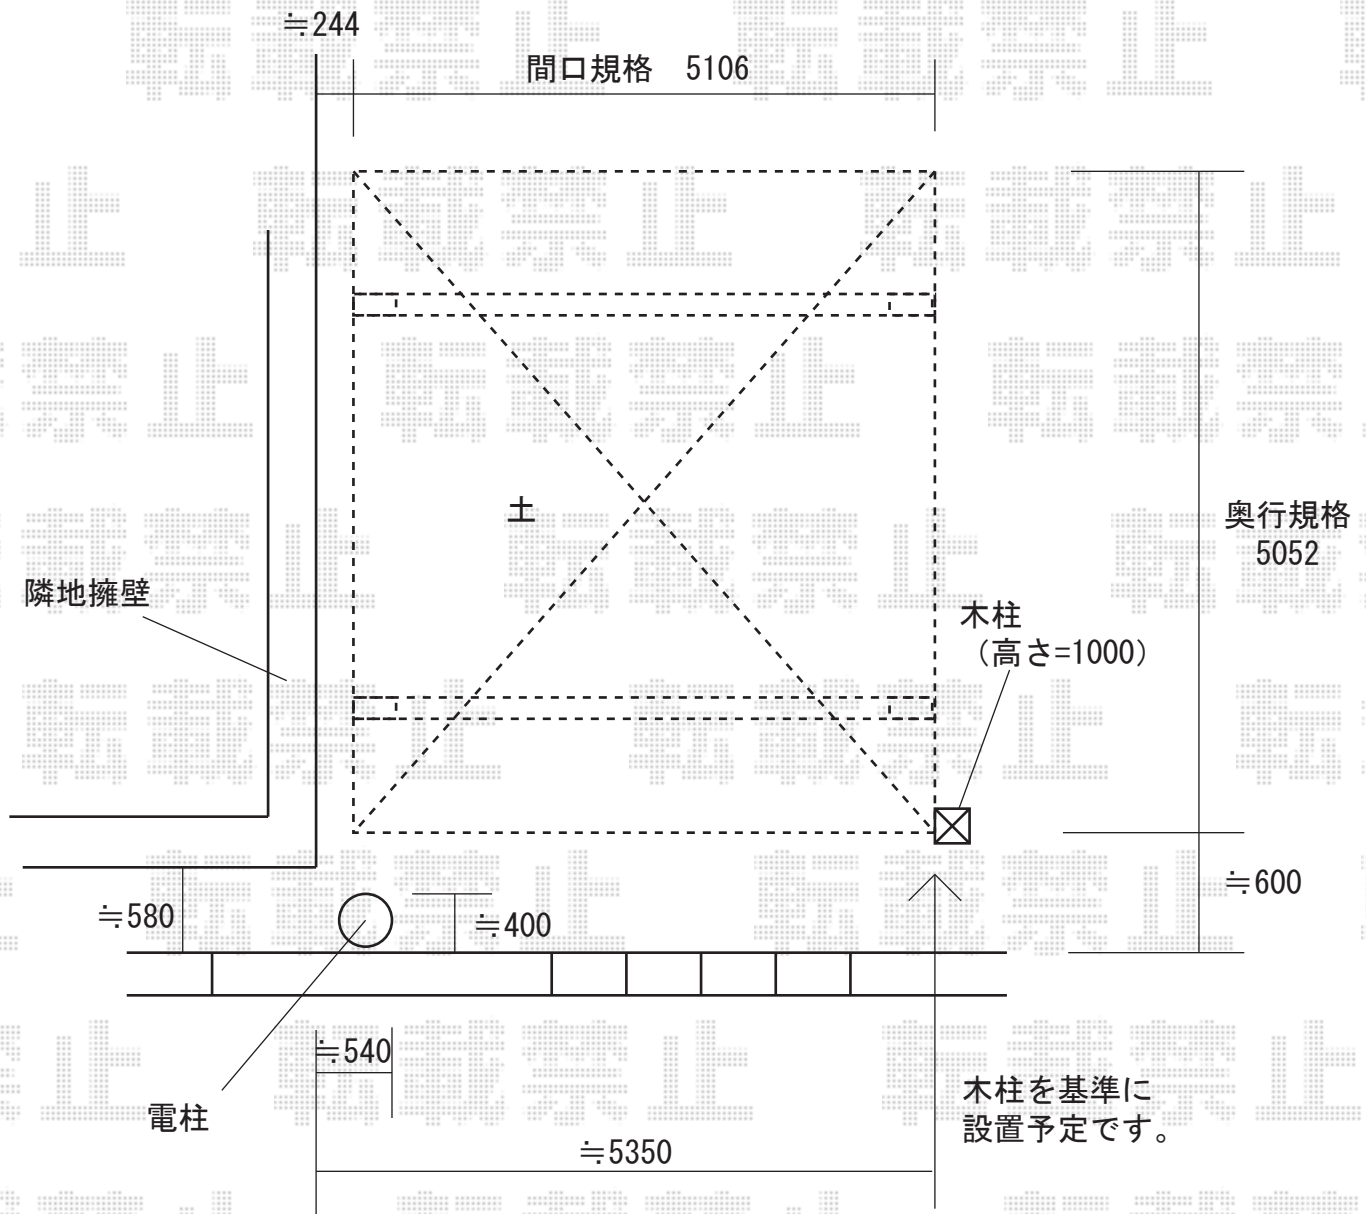

レイナツインポート 基本 5052mm×5106mm
熱線遮断ポリカーボネート（アースブルーマット調）
ハイルーフ仕様（有効高 約2,369mm） ブラウン

- ※既存木柱を基準にカーポートを設置致します。
- ※取付位置の詳細につきましては、施工当日必ずお立会い頂き、最終のご確認とご指示を頂きますよう、宜しくお願い致します。

EX-SHOP
<http://www.ex-shop.net>

担当:角田