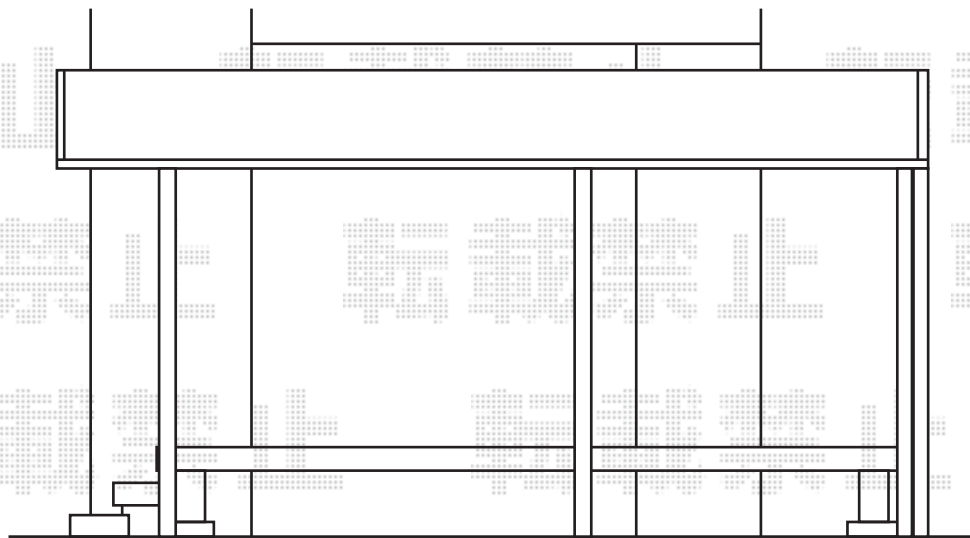

九州・四国間2.5間 (屋根幅5,240)

EX-SHOP

<http://www.ex-shop.net>

担当: 藤木