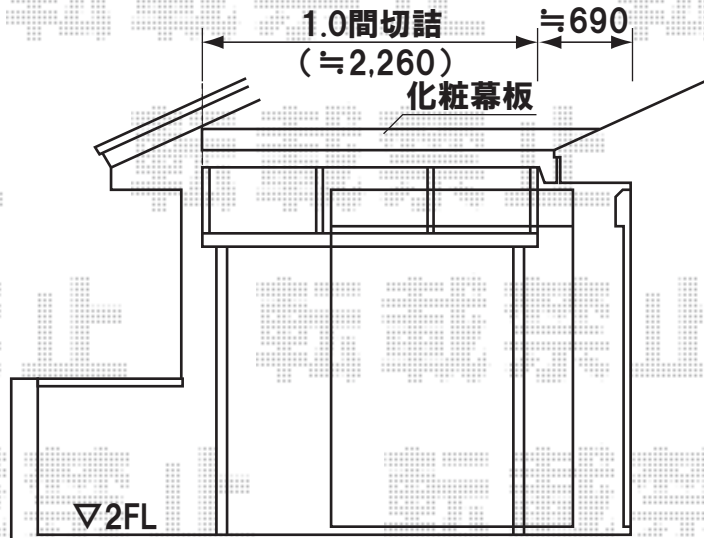

トステム 彩鳥CR型 ボックスタイプ 手動式 ※幅特注
 間口=特注2,290mm
 出幅=2,000mm
 色:シャイングレー
 キャンバス生地:アクリル(ブラウンライン)
 スクリーン:ライトベージュ (L=2500)
 駆動方法:クランクハンドル1500タイプ 外観右駆動
 オプション:フック棒セット 1200
 オプション:ベースプレートセット

吊下げ物干しを取り付けの際は
 位置と高さのご指示を
 宜しくお願い致します

トステム アルファテラスL型 バルコニー用 600タイプ
 間口=関東間1.0間(1,850mm)
 出幅=7尺(2,085mm)
 色:オータムブラウン
 屋根材:ポリカーボネート(クリアマット)
 柱仕様:出幅自在桁 ロング柱仕様
 オプション:吊下げ物干し 標準 2本入

施工当日は、お手数ではございますが、必ずお立会い頂き、
 取付位置の最終のご指示・ご確認を頂けます様、お願い致します。

EX-SHOP
 HTTP://WWW.EX-SHOP.NET
 担当:大磯