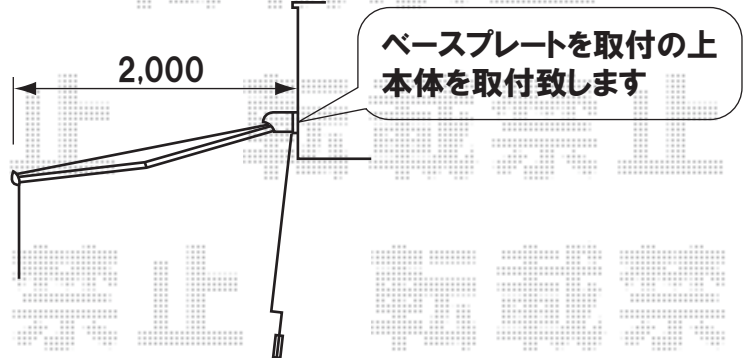

トステム 彩鳥CR型 ボックスタイプ 手動式 ※幅特注
 間口=特注2,290mm
 出幅=2,000mm
 色:シャイングレー
 キャンバス生地:アクリル(ブラウンライン)
 スクリーン:ライトベージュ (L=2500)
 駆動方法:クランクハンドル1500タイプ 外観右駆動
 オプション:フック棒セット 1200
 オプション:ベースプレートセット

吊下げ物干しを取り付けの際は
 位置と高さのご指示を
 宜しくお願い致します

トステム アルファテラスL型 バルコニー用 600タイプ
 間口=関東間1.0間(1,850mm)
 出幅=7尺(2,085mm)
 色:オータムブラウン
 屋根材:ポリカーボネート(クリアマット)
 柱仕様:出幅自在桁 ロング柱仕様
 オプション:吊下げ物干し 標準 2本入

施工当日は、お手数ではございますが、必ずお立会い頂き、
 取付位置の最終のご指示・ご確認を頂けます様、お願い致します。

EX-SHOP
 HTTP://WWW.EX-SHOP.NET
 担当:大磯