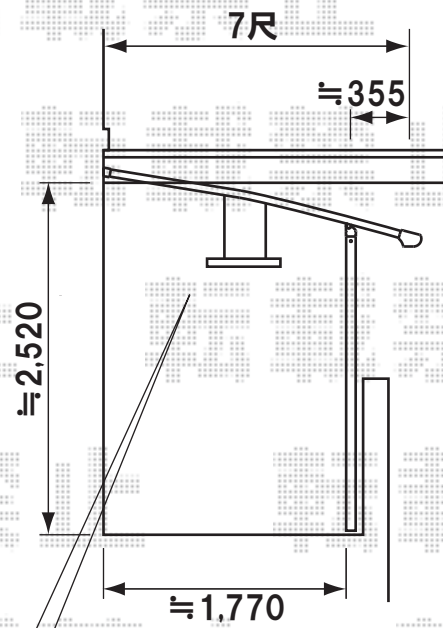

トステム 彩鳥CR型 ボックスタイプ 手動式 ※幅特注
 間口=特注2,290mm
 出幅=2,000mm
 色:シャイングレー
 キャンバス生地:アクリル(ブラウンライン)
 スクリーン:ライトベージュ (L=2500)
 駆動方法:クランクハンドル1500タイプ 外観右駆動
 オプション:フック棒セット 1200
 オプション:ベースプレートセット

吊下げ物干しを取り付けの際は
 位置と高さのご指示を
 宜しくお願い致します

トステム アルファテラスL型 バルコニー用 600タイプ
 間口=関東間1.0間(1,850mm)
 出幅=7尺(2,085mm)
 色:オータムブラウン
 屋根材:ポリカーボネート(クリアマット)
 柱仕様:出幅自在桁 ロング柱仕様
 オプション:吊下げ物干し 標準 2本入

施工当日は、お手数ではございますが、必ずお立会い頂き、
 取付位置の最終のご指示・ご確認を頂けます様、お願い致します。

EX-SHOP
 HTTP://WWW.EX-SHOP.NET
 担当:大磯