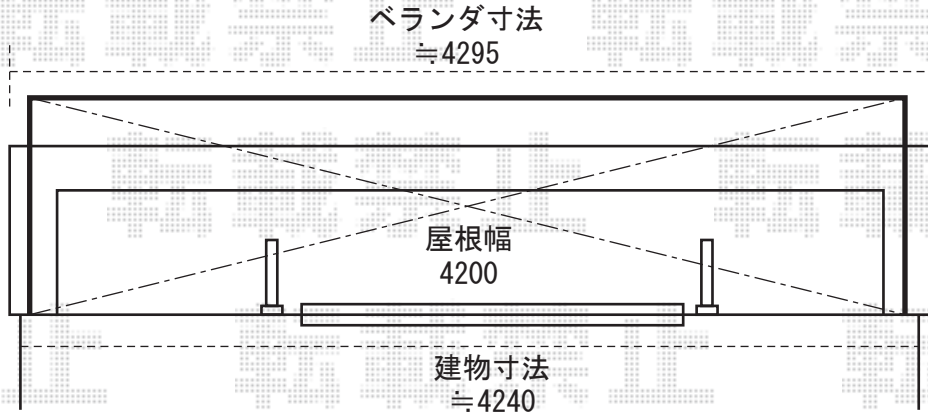

ライザーテラス 600タイプ 2階設置型

間口=2.0間<関西間> (3960mm)

出幅=4尺 (1185mm)

柱仕様：ロング柱・出幅自在桁

※上記の寸法は、施工時において多少の誤差が発生致します。  
何卒、ご了承くださいませ。

EX-SHOP

<http://www.ex-shop.net>

担当：村上