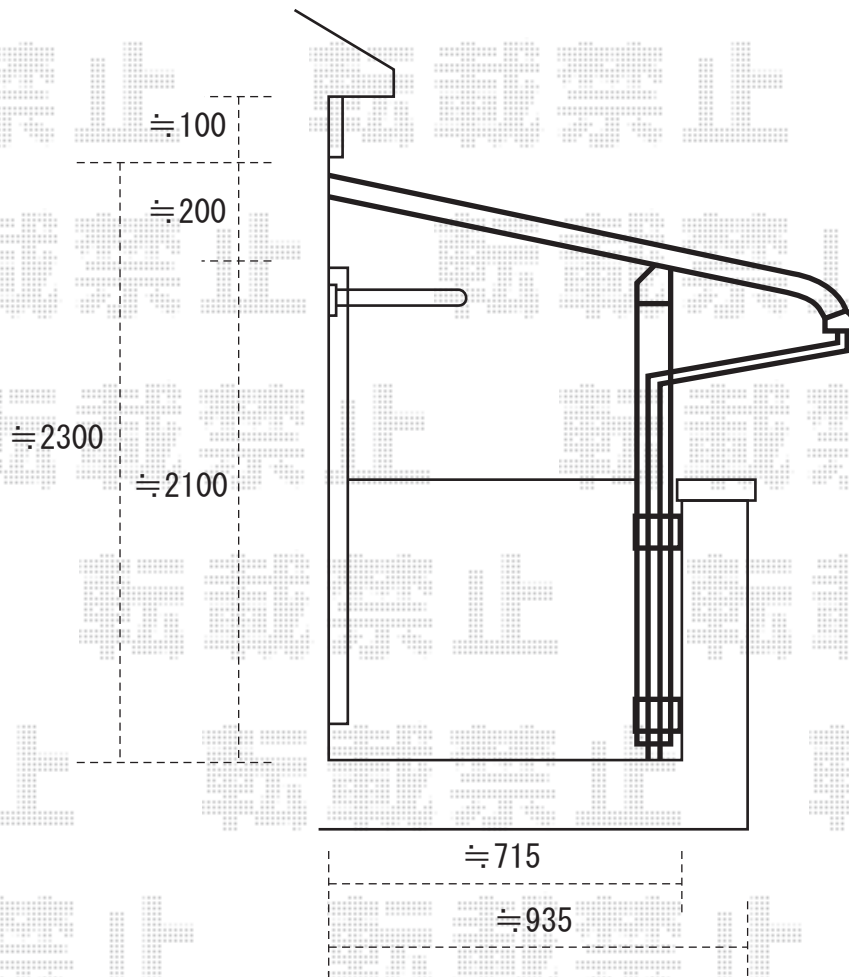

ライザーテラス 600タイプ 2階設置型

間口=2.0間<関西間> (3960mm)

出幅=4尺 (1185mm)

柱仕様：ロング柱・出幅自在桁

※上記の寸法は、施工時において多少の誤差が発生致します。  
何卒、ご了承くださいませ。

EX-SHOP

<http://www.ex-shop.net>

担当：村上