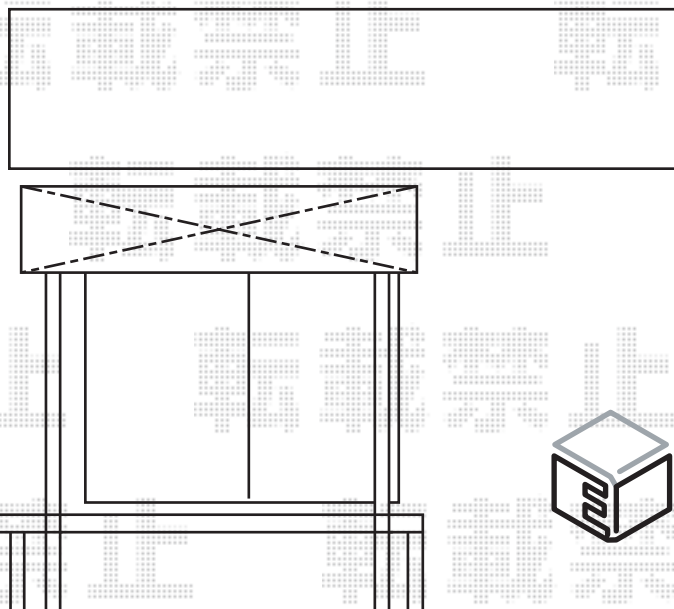

アルファテラスRB型 3000タイプ
柱位置固定タイプ

間口=関東間1.5間(柱芯々2,755mm 屋根幅3,080mm)

出幅=6尺(1,785mm)

色: ブラック

屋根材: ポリカーボネート

柱仕様: 長尺柱

オプション: 吊下げ物干(標準)2本入

EX-SHOP