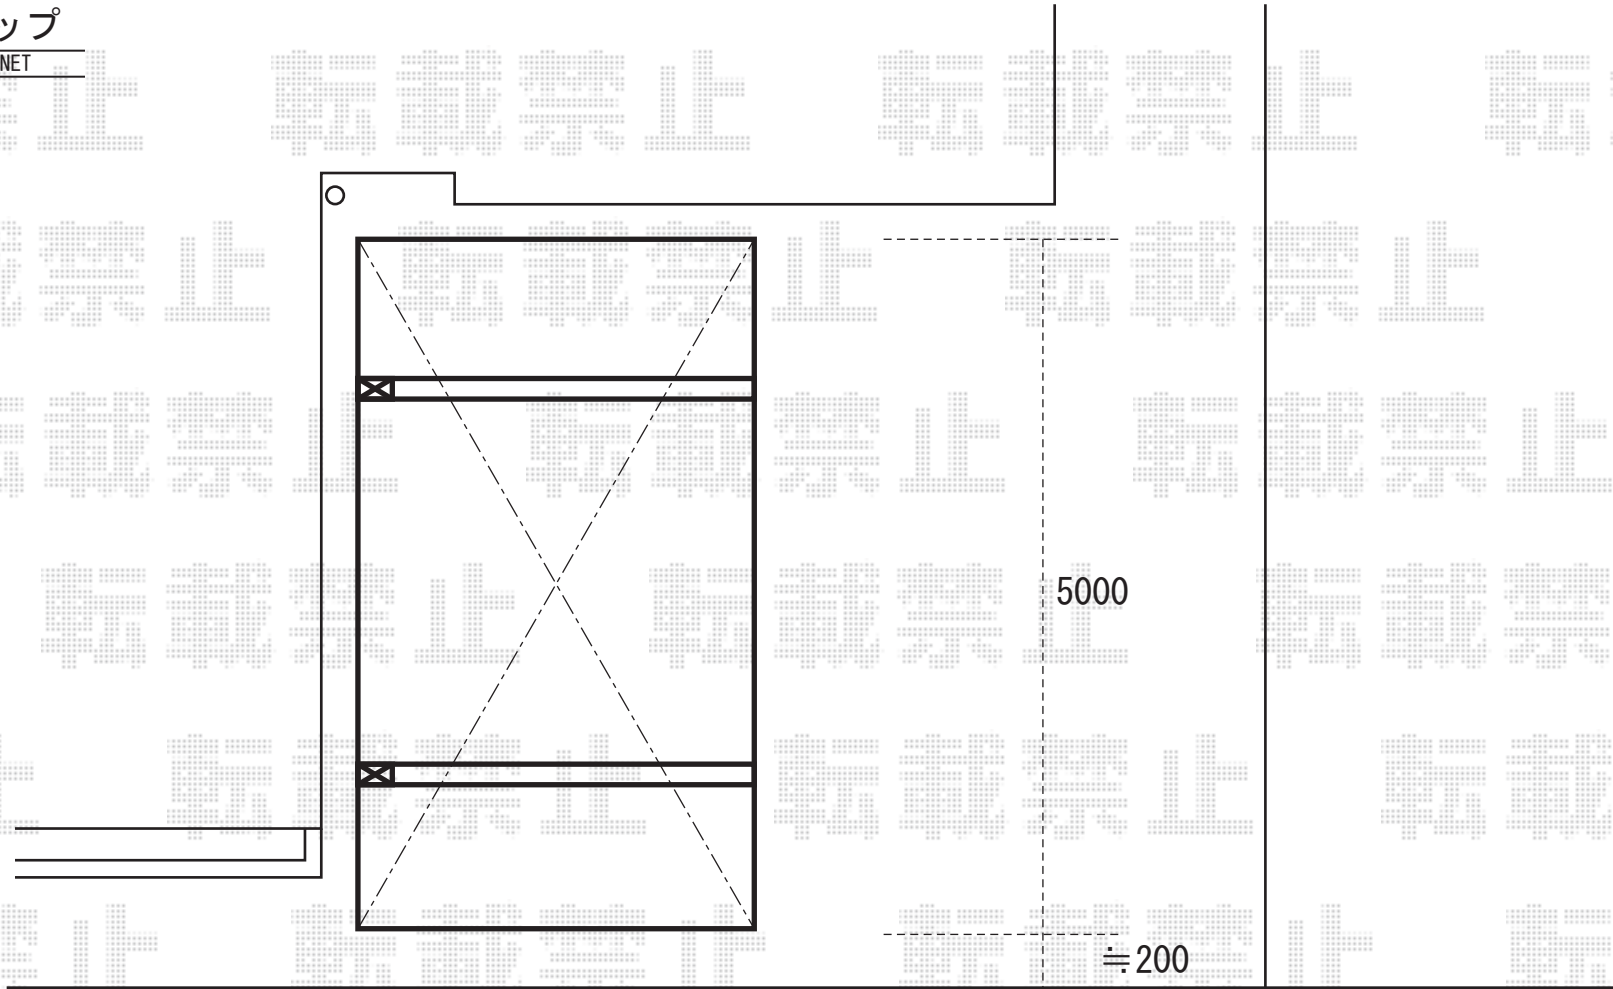

エキスショップ

[HTTP://WWW.EX-SHOP.NET](http://www.ex-shop.net)

カーブポートシグマⅡ ロング柱23仕様

奥行=5000mm

間口=3000mm

※ハツリ有り

【ご提案商品・ルーバー】

目隠し可動ルーバー

サイズ=高さ(09/1112mm)-幅(1189mm)……ご確認お願い致します。

※上記の寸法は、施工時において
多少の誤差が発生致します。
何卒、ご了承くださいませ。

EX-SHOP

<http://www.ex-shop.net>

担当:村上