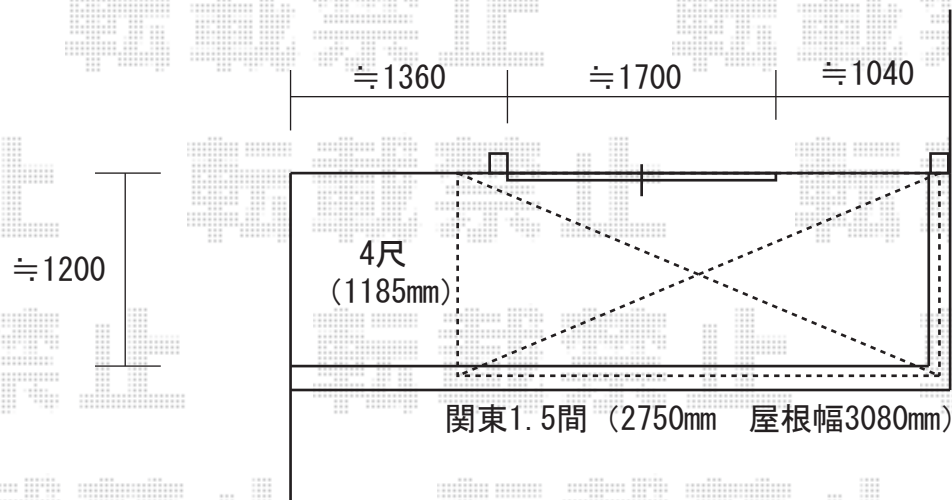

アルファテラスRB型 ルーフタイプ
関東1.5間 (2750mm 屋根幅3080mm) ×4尺 (1185mm)
ポリカーボネート (ブルースモーク) オータムブラウン

BSアンテナに近い位置での
設置となります。

雨樋有り

※オプションで、ルーフ用竿掛け(4個入)を設置致します。
※取り付け位置の詳細につきましては、施工当日必ずお立会い頂き、
最終のご指示を頂きますよう、宜しくお願い致します。

≒1200