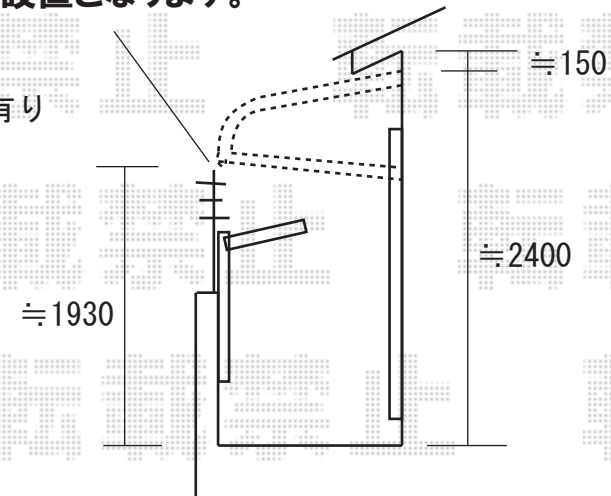

アルファテラスRB型 ルーフタイプ
関東1.5間 (2750mm 屋根幅3080mm) ×4尺 (1185mm)
ポリカーボネート (ブルースモーク) オータムブラウン

BSアンテナに近い位置での
設置となります。

雨樋有り

※オプションで、ルーフ用竿掛け(4個入)を設置致します。
※取り付け位置の詳細につきましては、施工当日必ずお立会い頂き、
最終のご指示を頂きますよう、宜しくお願い致します。

≒1200