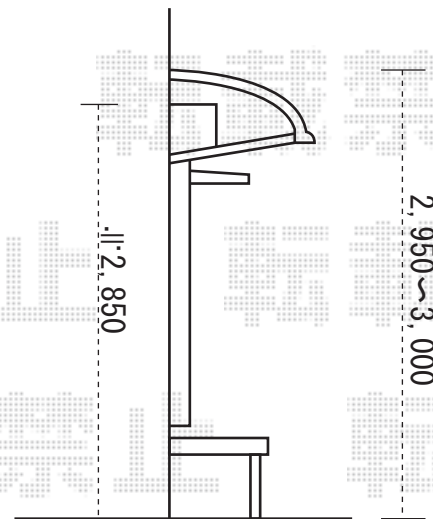

関西間2.0間 (屋根幅 4,215)

**アルファテラスF型ルーフトイプ
600タイプ<2階設置>**

間口=関西間2.0間(屋根幅4,215mm)
出幅=3尺(885mm)
色: シャイングレー
屋根材: 熱線遮断ポリカーボネート
(クールグレー)

関東間1.0間 (屋根幅2,320)

**アルファテラスRB型ルーフトイプ
600タイプ<1階タイプ>**

間口=関東間1.0間(屋根幅2,320mm)
出幅=3尺(885mm)
色: シャイングレー
屋根材: 熱線遮断ポリカーボネート
(クールグレー)