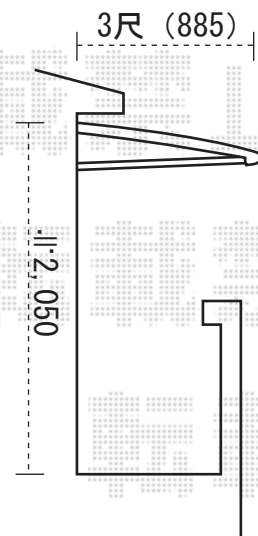

関西間2.0間 (屋根幅 4,215)

**アルファテラスF型ルーフトイプ
600タイプ<2階設置>**

間口=関西間2.0間(屋根幅4,215mm)
出幅=3尺(885mm)
色: シャイングレー
屋根材: 熱線遮断ポリカーボネート
(クールグレー)

関東間1.0間 (屋根幅2,320)

**アルファテラスRB型ルーフトイプ
600タイプ<1階タイプ>**

間口=関東間1.0間(屋根幅2,320mm)
出幅=3尺(885mm)
色: シャイングレー
屋根材: 熱線遮断ポリカーボネート
(クールグレー)