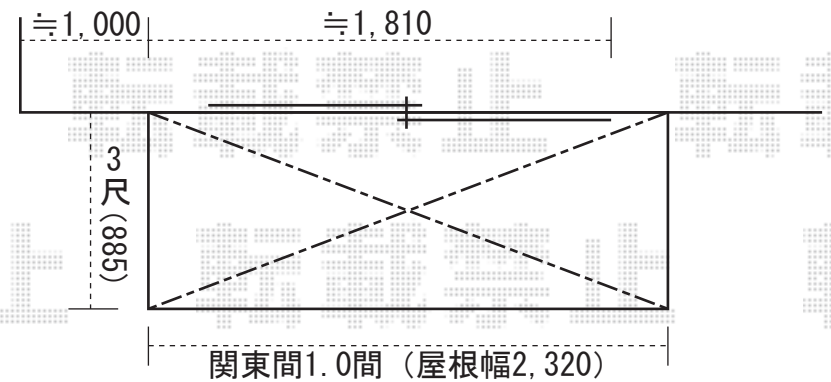

関西間2.0間 (屋根幅 4,215)

**アルファテラスF型ルーフトイプ
600タイプ<2階設置>**

間口=関西間2.0間(屋根幅4,215mm)
出幅=3尺(885mm)
色: シャイングレー
屋根材: 熱線遮断ポリカーボネート
(クールグレー)

関東間1.0間 (屋根幅2,320)

**アルファテラスRB型ルーフトイプ
600タイプ<1階タイプ>**

間口=関東間1.0間(屋根幅2,320mm)
出幅=3尺(885mm)
色: シャイングレー
屋根材: 熱線遮断ポリカーボネート
(クールグレー)