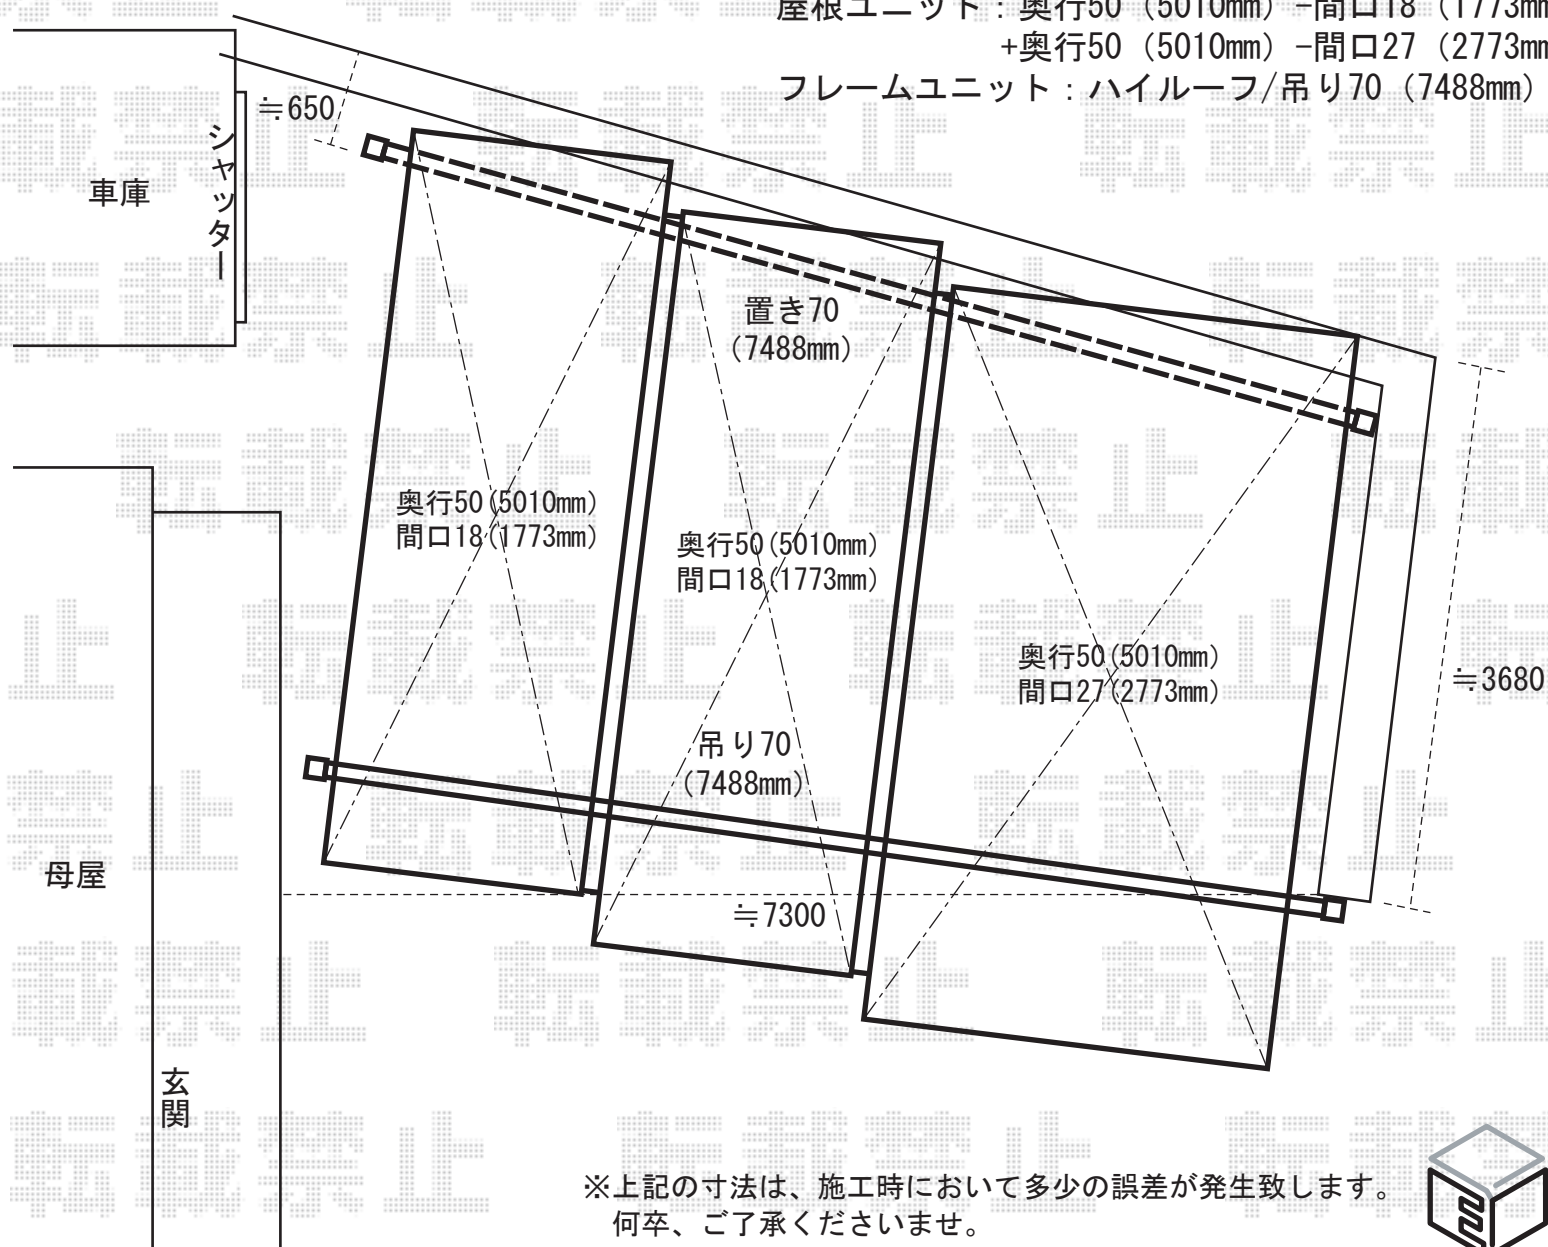

マルチスクエア アール屋根 (3台) 合掌 両支持タイプ

屋根ユニット：奥行50 (5010mm) -間口18 (1773mm) ×2

+奥行50 (5010mm) -間口27 (2773mm) ×1

フレームユニット：ハイルーフ/吊り70 (7488mm) -置き (7488mm)

※上記の寸法は、施工時において多少の誤差が発生致します。
何卒、ご了承くださいませ。

EX-SHOP

<http://www.ex-shop.net>

担当:村上