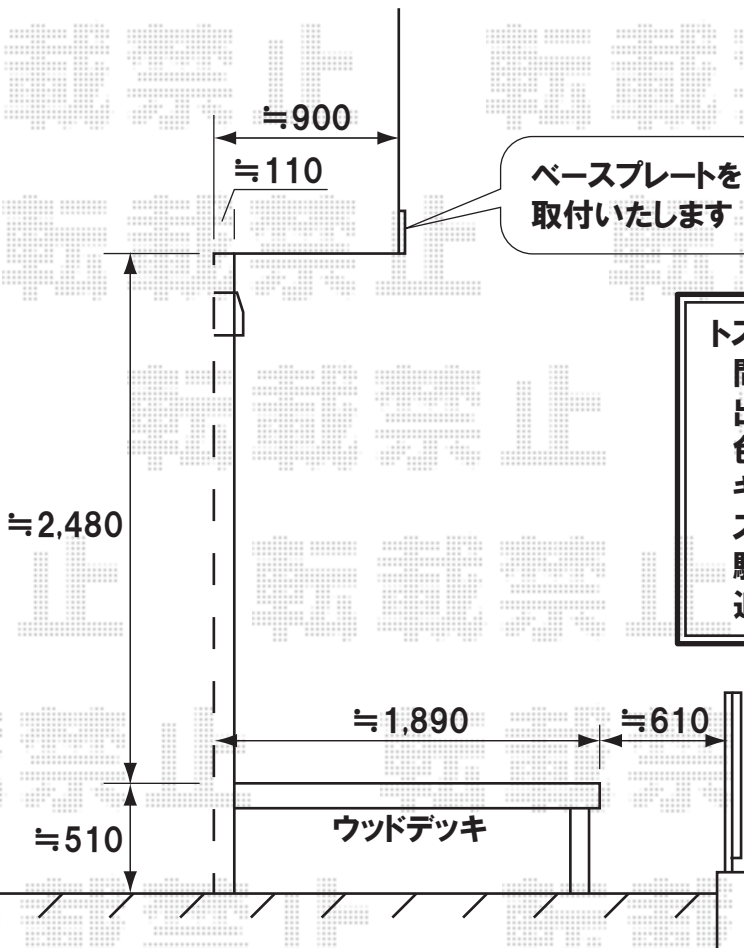

取付位置は、バルコニー中央側へ寄せることも可能です

ベースプレートを取付いたします

トステム 彩鳥CR型 ボックスタイプ 手動式
 間口=2.0間(3,640mm)
 出幅=1,500mm
 色:シャイングレー
 キャンバス生地:ポリエステル(カフェブラウン)
 スクリーン:ライトベージュ
 駆動方法:クランクハンドル1500タイプ 外観右駆動
 追加部材:ベースプレートセット

※バルコニー外壁に取り付け致します。
 取付強度を確保する為、ベースプレートを使用致します。