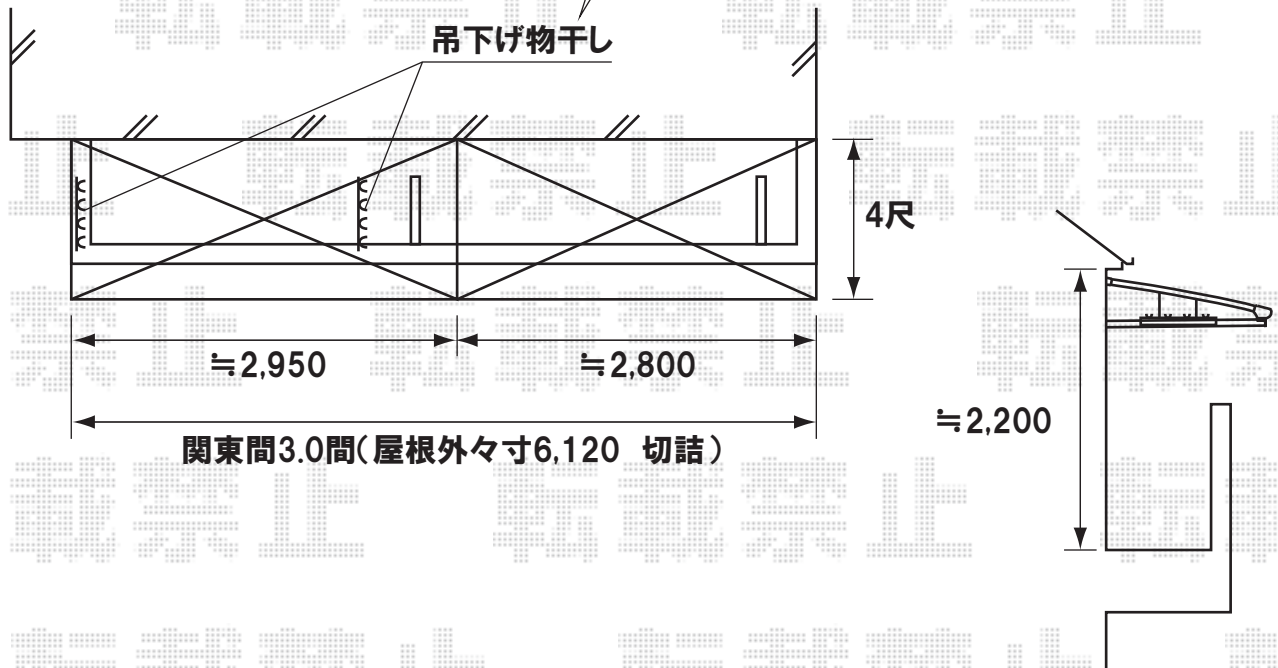

取り付けに際し、  
位置・高さのご指示を  
お願い致します

トステム アルファテラスL型 ルーフタイプ 600タイプ  
間口=3.0間(5,480mm 屋根外々寸6,120mm)  
出幅=4尺(1,185mm)  
色:シャイングレー  
屋根材:ポリカーボネート(ブルースモーク)  
オプション:吊り下げ物干し ショート 2本入

※間口幅は、屋根の両サイドから切詰を致します。

※施工当日は、大変お手数ではございますが、必ずお立会い頂き、  
取付位置の最終のご指示・ご確認、及び、吊下げ物干しの  
取付高さをご指示くださいます様、お願い致します。