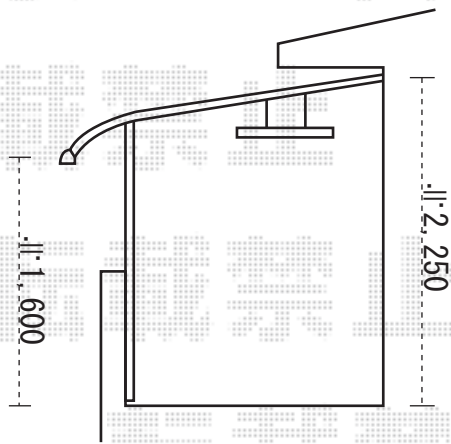

ライザーテラス600タイプ
出幅移動タイプ

間口=関西間1.5間(屋根幅 3,160mm)

出幅=7尺(2,085mm)

色:ホワイト

屋根材:ポリカーボネート
(ブルースモーク)

柱仕様:出幅自在桁仕様

オプション:吊下げ物干(標準)2本入

EX-SHOP