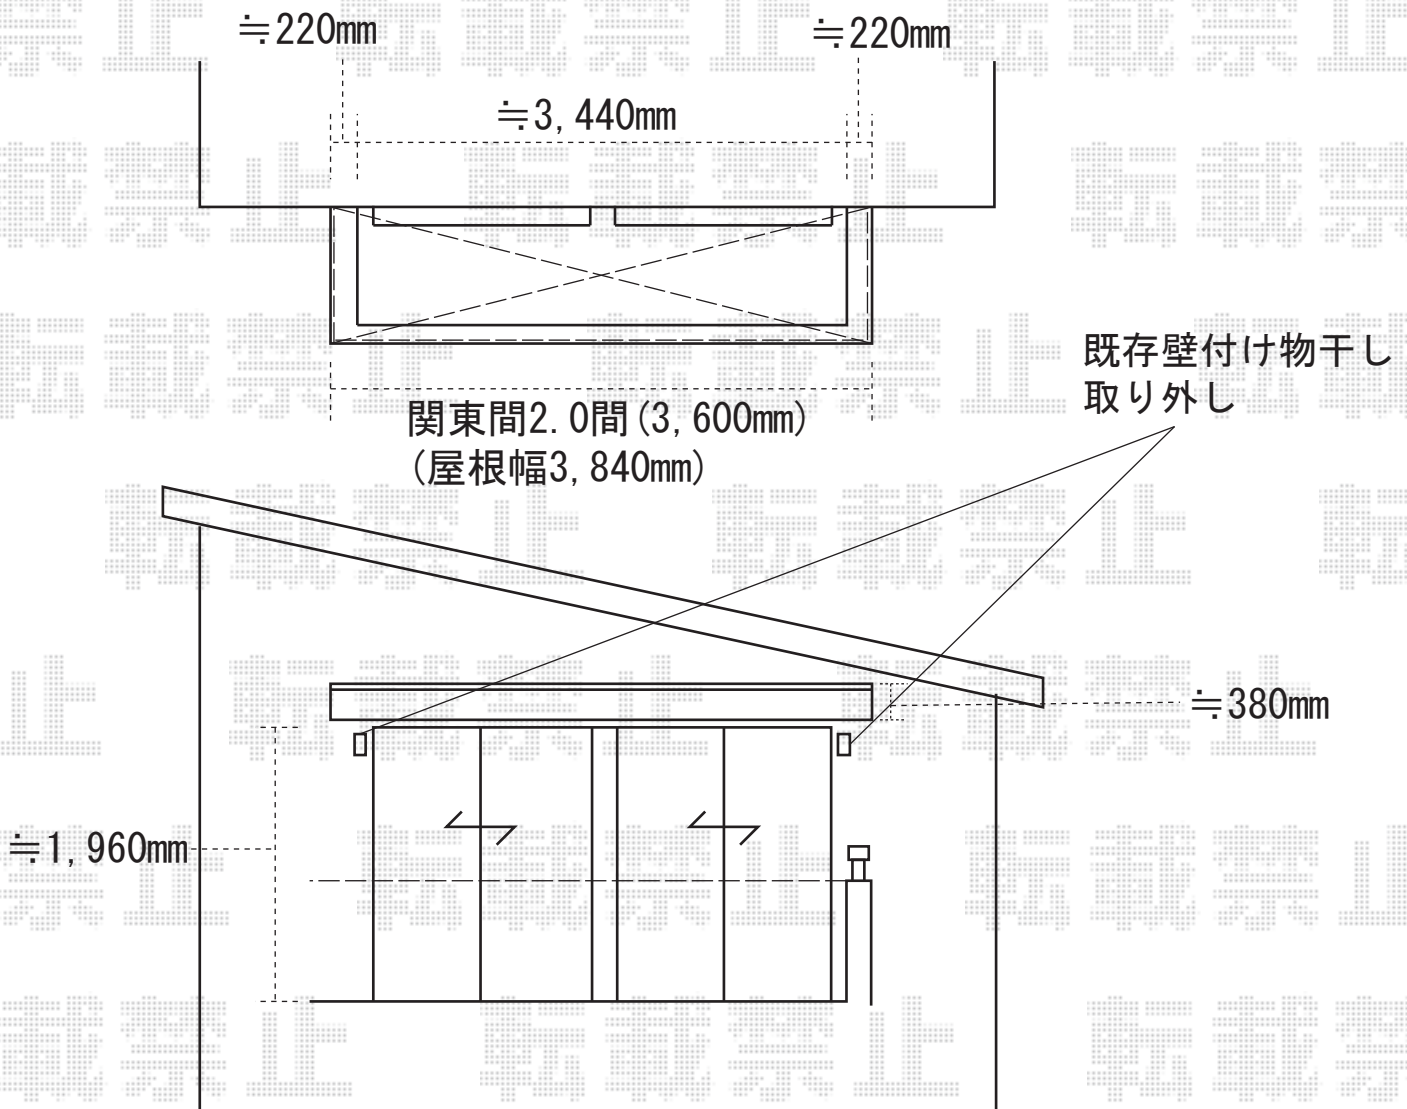

アルファテラスL型 ルーフタイプ 600タイプ

関東間2.0間(3,600mm 屋根幅3,840mm)×3尺(885mm)

屋根材：ポリカーボネード(ブルースモーク)

色：ホワイト

オプション：物干し/ルーフ用竿掛け(4個入り)

- ・吊り下げ物干しショート(2本入)・・・2パターン

※上記寸法は、施工時において、  
多少の誤差が発生する場合がございます。  
なお、既存壁付け物干しは、取り外しのみとなります。  
予めご了承下さいませ。