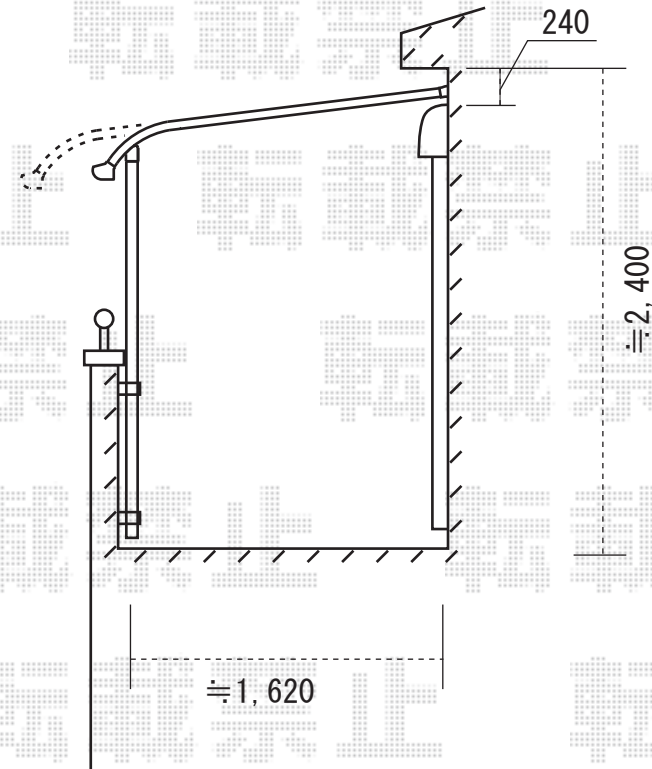

ライザーテラス600 造り付けバルコニー用

関西1.5間(3005mm 屋根幅3160mm)×6尺(1785mm)or7尺(2085mm)

アクアシャインポリカーボネート(ブルースモーク)

出幅自在桁、ロング柱 シャイングレー

既存T字物干しは、施工当日、どちらのベランダに移設されるか、ご指定くださいませ。

※取付位置の詳細につきましては、施工当日必ずお立会い頂き、最終のご指示とご確認を頂けますよう、宜しくお願い致します。