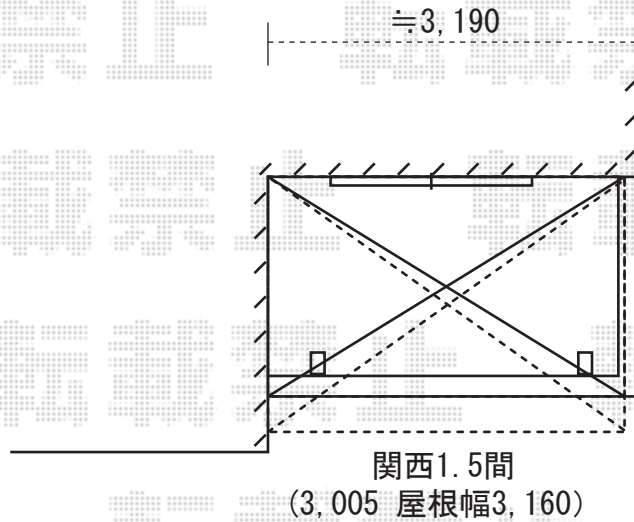

ライザーテラス600 造り付けバルコニー用

関西1.5間(3005mm 屋根幅3160mm)×6尺(1785mm)or7尺(2085mm)

アクアシャインポリカーボネート(ブルースモーク)

出幅自在桁、ロング柱 シャイングレー

既存T字物干しは、施工当日、どちらのベランダに移設されるか、ご指定くださいませ。

※取付位置の詳細につきましては、施工当日必ずお立会い頂き、最終のご指示とご確認を頂けますよう、宜しくお願い致します。