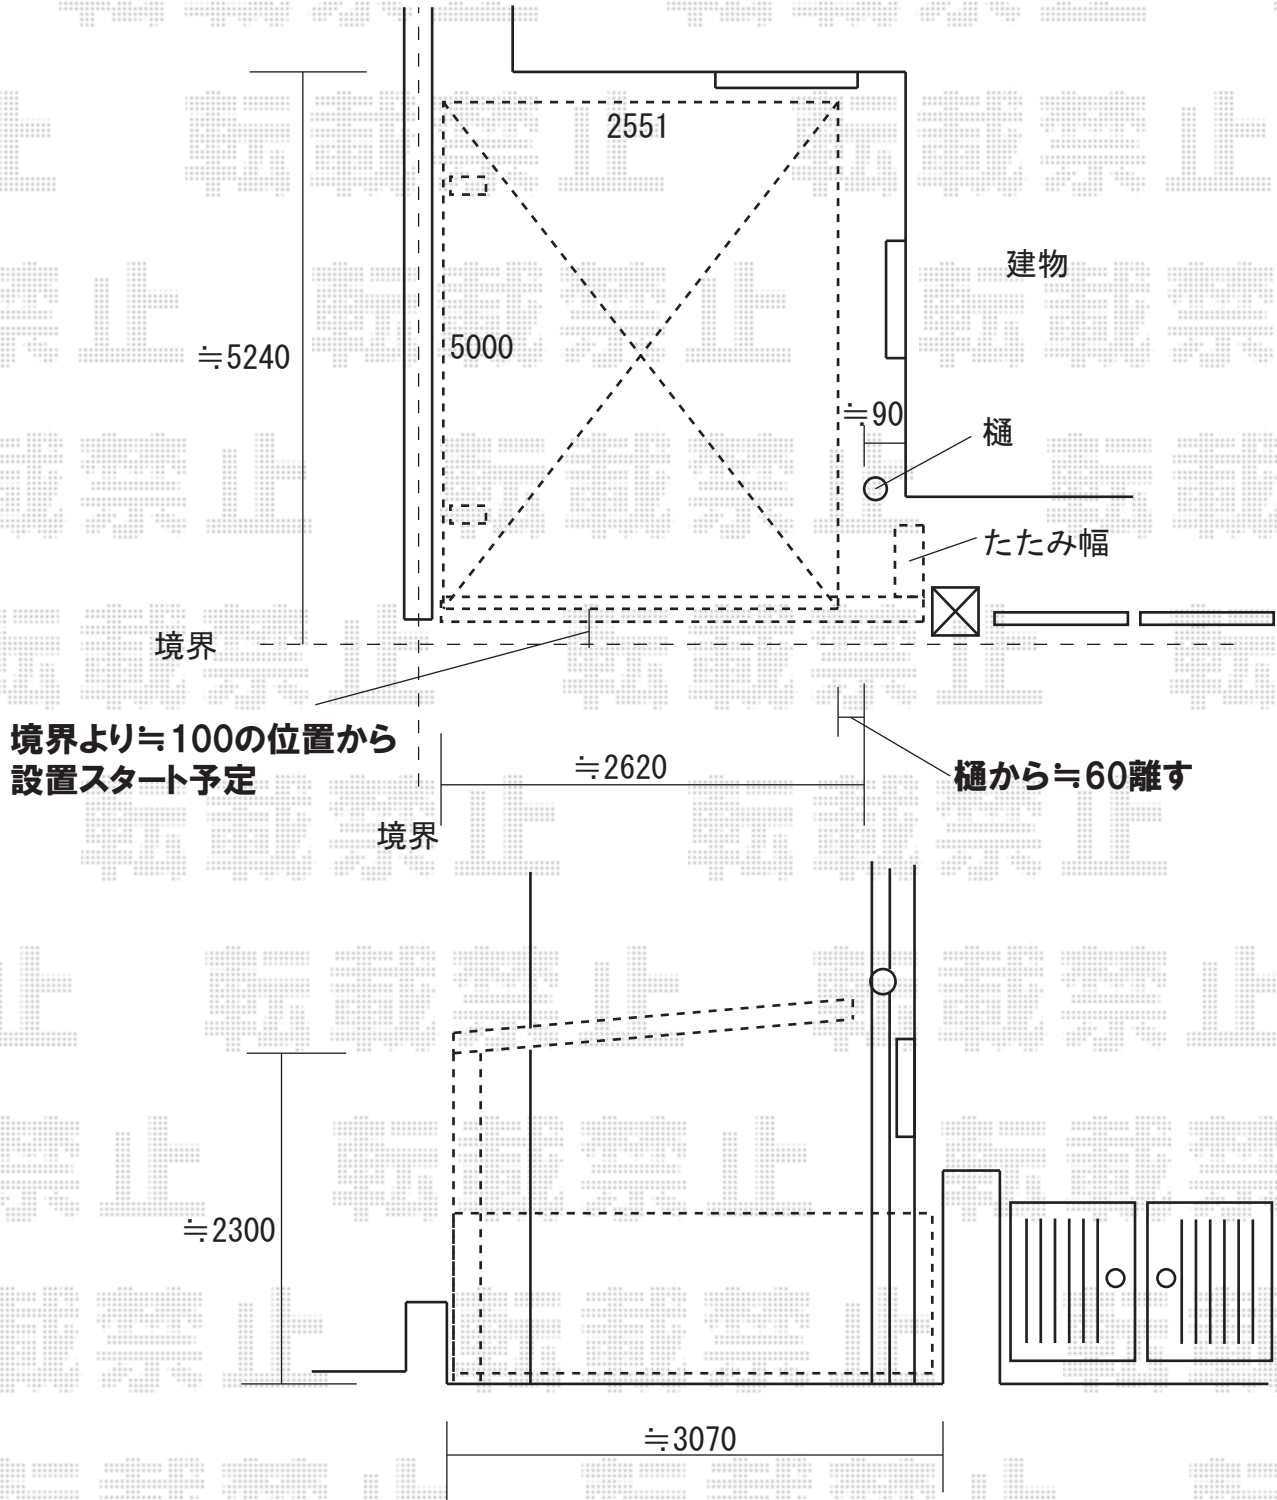

カーポートシグマII 基本 5000mm×2551mm
 熱線吸収ポリカーボネート（ブルースモークマット）
 ロング柱23仕様（有効高 約2,300mm） シャイングレー

アルピタUH ノンレールタイプ 片開き マイルドブラック
 開口幅=3091mm 全幅=3218mm たたみ幅=567mm

※土間のハツリ作業が必要です。
 ※取付位置の詳細につきましては、施工当日必ずお立会い頂き、
 最終のご確認とご指示を頂けますよう、宜しくお願い致します。