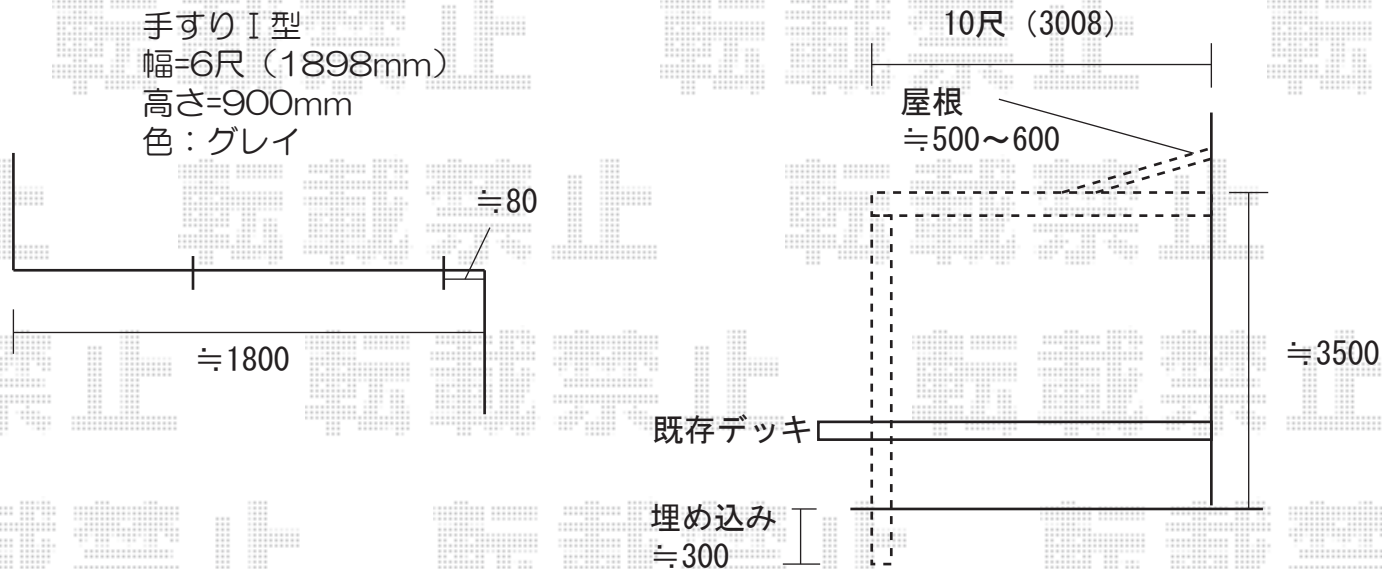

スタンダードシステムパーゴラ（梁置きタイプ）
 2間（3640mm）×10尺（3008mm）
 ポリカーボネート（アースブルー）
 ロング柱（約3,050mm） シーダーブラウン

プリミテラス アール型
 関西2.5間（4600mm）×5尺（1470mm）
 ポリカーボネート（アースブルー）
 奥行移動タイプ ブラウン

- ※システムパーゴラの柱は、規格のロング柱でも高さが足りないため、柱を連結追加して対応致します。
- ※バルコニー屋根は、出幅5尺分での設置となります。
- ※窓手すりは、高さ1000mmとのご希望でしたが、900mmとなります。
- ※既存のサッシはオータムブラウンですので、今一度、お色をご確認くださいませ。
- ※取付位置の詳細につきましては、施工当日必ずお立会い頂き、最終のご指示とご確認を頂けますよう、宜しくお願い致します。