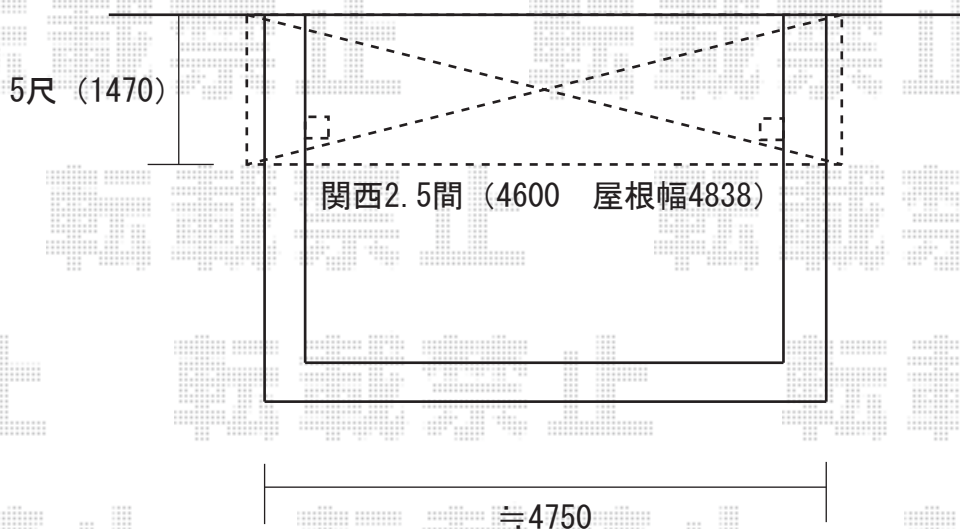

スタンダードシステムパーゴラ（梁置きタイプ）
 2間（3640mm）×10尺（3008mm）
 ポリカーボネート（アースブルー）
 ロング柱（約3,050mm） シーダーブラウン

プリミテラス アール型
 関西2.5間（4600mm）×5尺（1470mm）
 ポリカーボネート（アースブルー）
 奥行移動タイプ ブラウン

- ※システムパーゴラの柱は、規格のロング柱でも高さが足りないため、柱を連結追加して対応致します。
- ※バルコニー屋根は、出幅5尺分での設置となります。
- ※窓手すりは、高さ1000mmとのご希望でしたが、900mmとなります。
- ※既存のサッシはオータムブラウンですので、今一度、お色をご確認くださいませ。
- ※取付位置の詳細につきましては、施工当日必ずお立会い頂き、最終のご指示とご確認を頂けますよう、宜しくお願い致します。