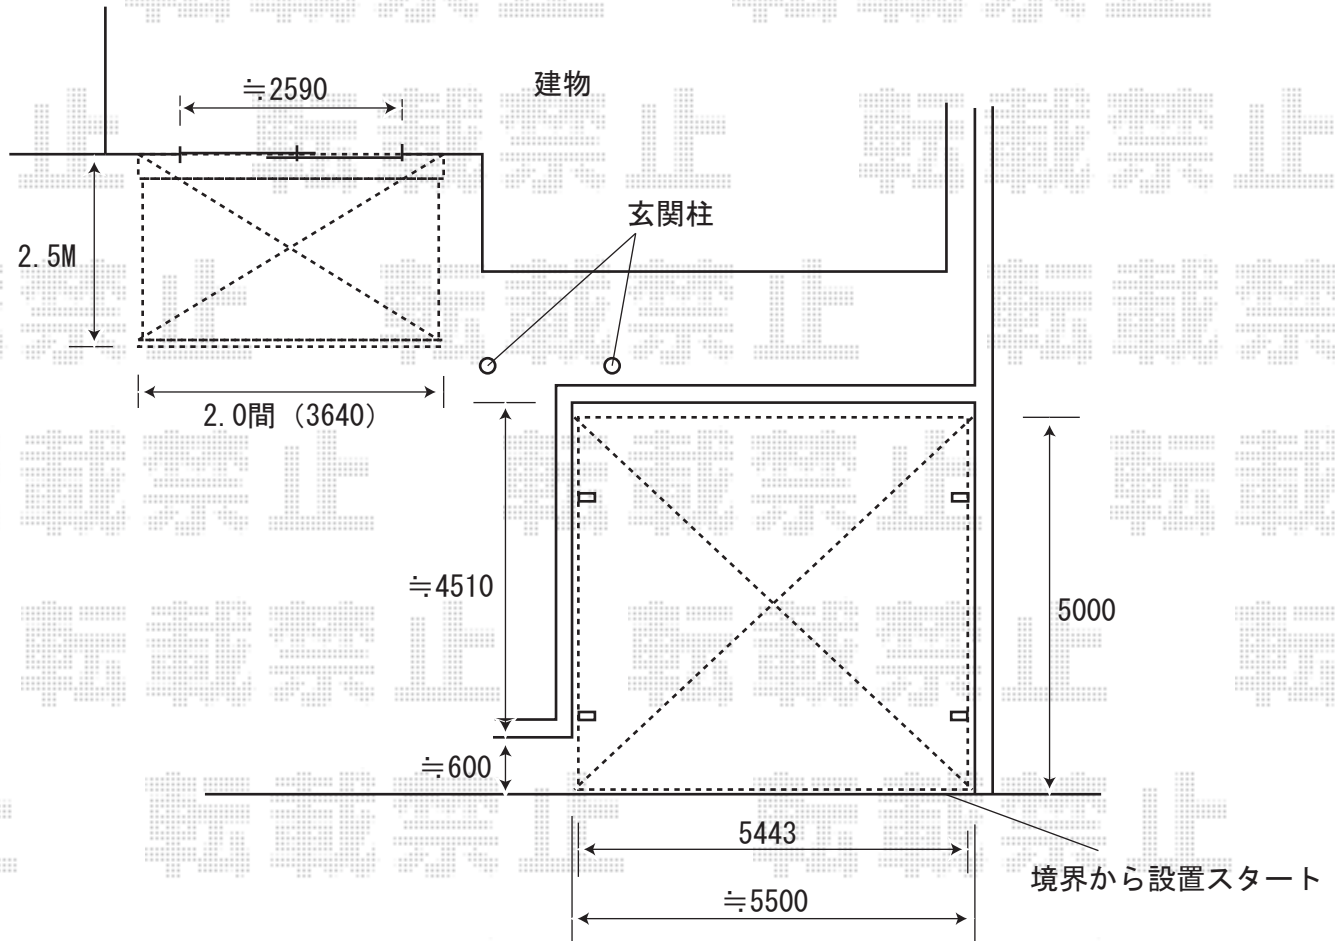

彩鳥L型 ボックスタイプ 手動式
関東2.0 (6340mm) ×2.5M
キャンバス地：ポリエステル (ストライプイエローグリーン)
クランクハンドル：外観右側シャイングレー

カーポートシグマIIワイド 基本
5000mm×5443mm
ポリカーボネート (ブルースモーク)
ロング柱28仕様 (有効高 約2,800mm)
シャイングレー

- ※彩鳥は、ベースプレートにて補強が必要です。
- ※カーポートは、ハツリ(4ヶ所)がございます。
- ※取付位置の詳細につきましては、施工当日必ずお立会い頂き、最終のご指示とご確認を頂けますよう、宜しくお願い致します。