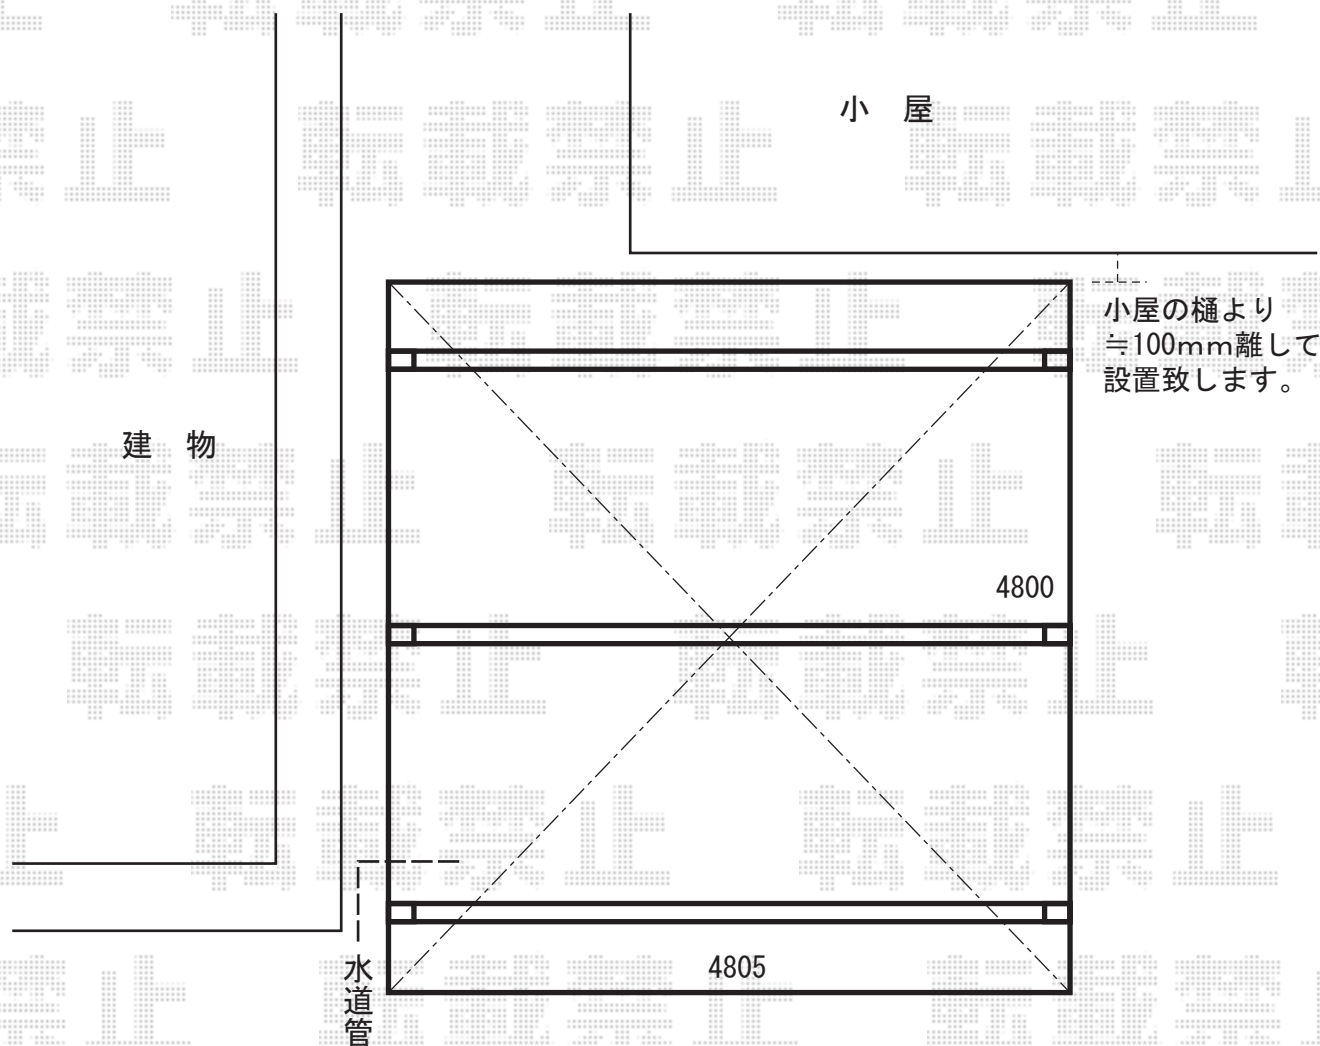

カーポート2CP-U型 M合掌セット ハイルーフ仕様

奥行=4800mm

間口=4805mm

※水道管の移設は、
弊社では手配させて頂くことが
出来なくなっております。
別途お客様のほうでご手配くださいます様、
お願い申し上げます。

※上記の寸法は、施工時において多少の誤差が発生致します。
何卒、ご了承くださいませ。

EX-SHOP

<http://www.ex-shop.net>

担当:村上