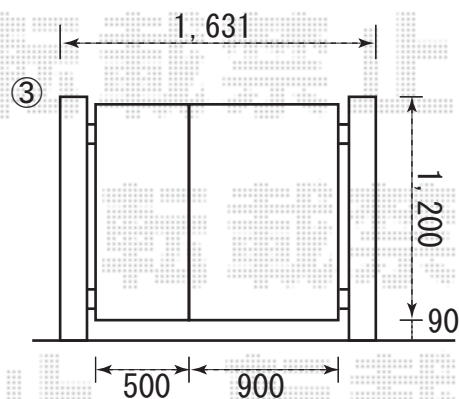

①キューブポートプラスワイド

幅=5,407mm

奥行=5,006mm

色：シャイングレー

屋根材：熱線遮断ポリカーボネート
(クールグレー)

柱仕様：ロング柱仕様

(有効高 約2,498mm)

②ワイドオーバードアR3型

AC100V結線用柱仕様 (1モーター)

幅=5,350mm

高さ=1,200mm

色：シャイングレー

柱仕様：ハイルーフタイプ

③ライフモダン門扉 MM-PA型

親子仕様 柱使用

幅=500mm・900mm

高さ=1,200mm

色：シャイングレー

錠：シリンダーRD錠

EX-SHOP

<http://www.ex-shop.net>

担当：藤木