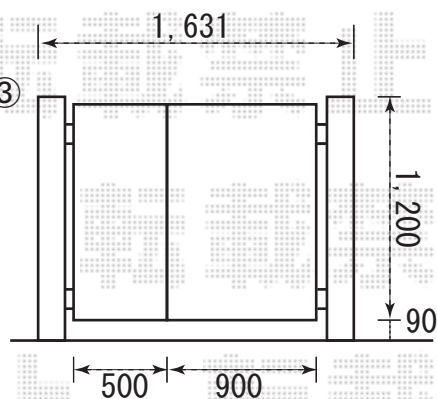

①キューブポートプラスワイド

幅=5,407mm

奥行=5,006mm

色：シャイングレー

屋根材：熱線遮断ポリカーボネート  
(クールグレー)

柱仕様：ロング柱仕様

(有効高 約2,498mm)

③

③ライフモダン門扉 MM-PA型  
親子仕様 柱使用

幅=500mm・900mm

高さ=1,200mm

色：シャイングレー

錠：シリンダーRD錠

②ワイドオーバードアR3型

AC100V結線用柱仕様 (1モーター)

幅=5,350mm

高さ=1,200mm

色：シャイングレー

柱仕様：ハイルーフタイプ

EX-SHOP

<http://www.ex-shop.net>

担当：藤木