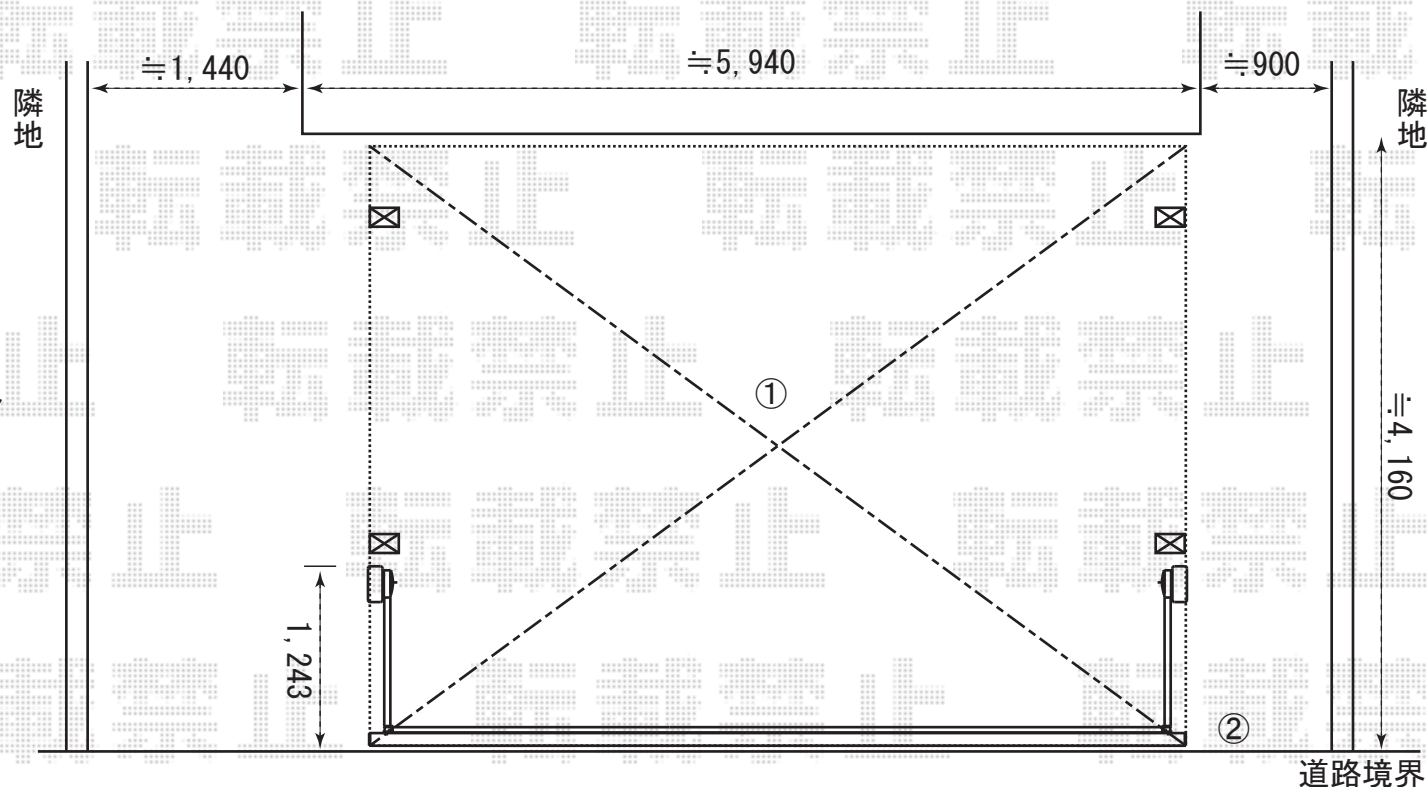

①キューブポートプラスワイド

幅=5,407mm

奥行=5,006mm

色：シャイングレー

屋根材：熱線遮断ポリカーボネート  
(クールグレー)

柱仕様：ロング柱仕様

(有効高 約2,498mm)

③

③ライフモダン門扉 MM-PA型  
親子仕様 柱使用

幅=500mm・900mm

高さ=1,200mm

色：シャイングレー

錠：シリンダーRD錠

②ワイドオーバードアR3型

AC100V結線用柱仕様 (1モーター)

幅=5,350mm

高さ=1,200mm

色：シャイングレー

柱仕様：ハイルーフタイプ

EX-SHOP

<http://www.ex-shop.net>

担当：藤木