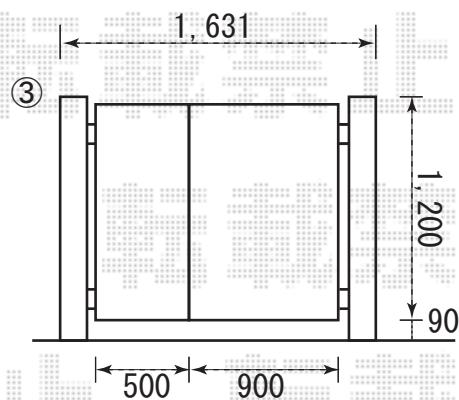

①キューブポートプラスワイド

幅=5,407mm

奥行=5,006mm

色：シャイングレー

屋根材：熱線遮断ポリカーボネート
(クールグレー)

柱仕様：ロング柱仕様

(有効高 約2,498mm)

②ワイドオーバードアR3型

AC100V結線用柱仕様 (1モーター)

幅=5,350mm

高さ=1,200mm

色：シャイングレー

柱仕様：ハイルーフタイプ

③ライフモダン門扉 MM-PA型

親子仕様 柱使用

幅=500mm・900mm

高さ=1,200mm

色：シャイングレー

錠：シリンダーRD錠

EX-SHOP

<http://www.ex-shop.net>

担当：藤木