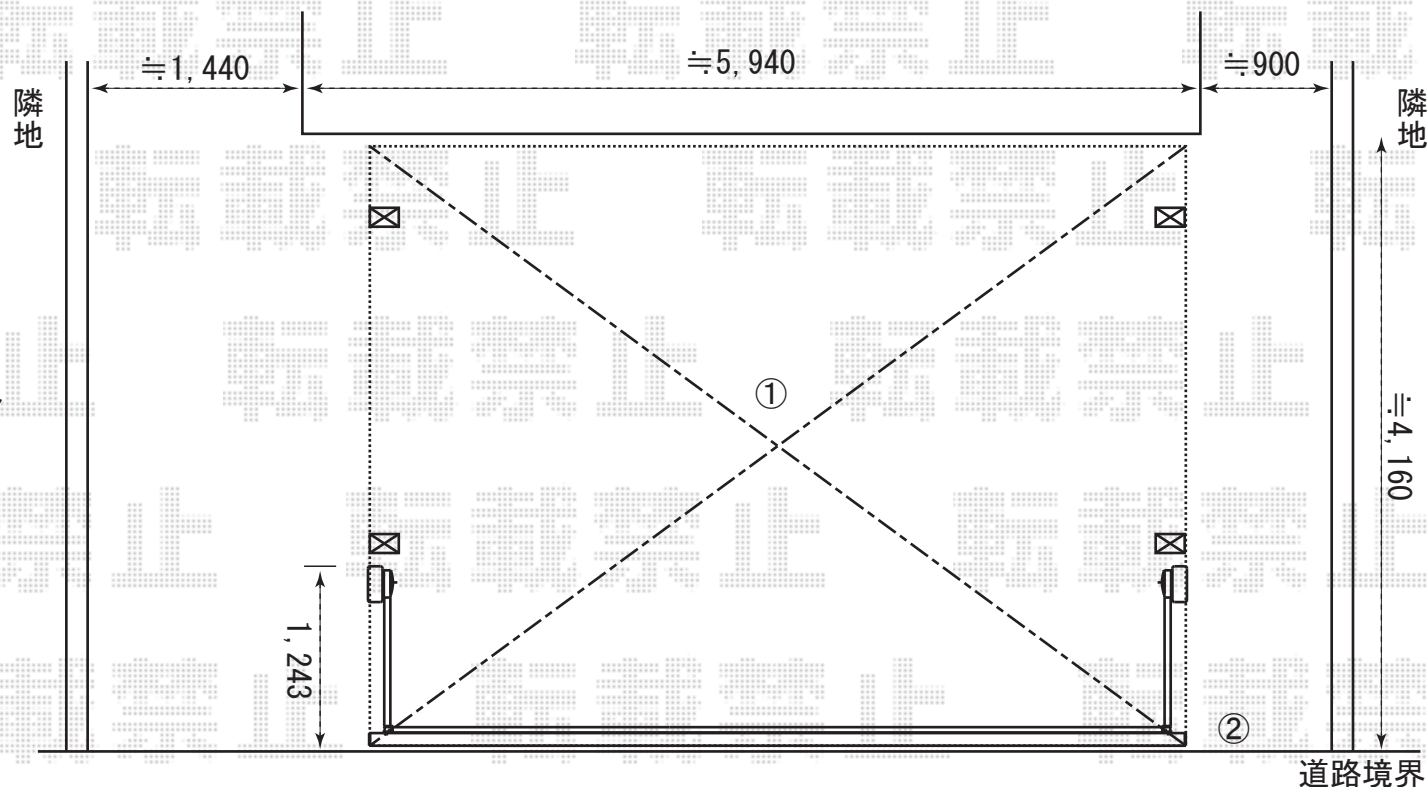

①キューブポートプラスワイド

幅=5,407mm

奥行=5,006mm

色：シャイングレー

屋根材：熱線遮断ポリカーボネート
(クールグレー)

柱仕様：ロング柱仕様

(有効高 約2,498mm)

②ワイドオーバードアR3型

AC100V結線用柱仕様 (1モーター)

幅=5,350mm

高さ=1,200mm

色：シャイングレー

柱仕様：ハイルーフタイプ

③ライフモダン門扉 MM-PA型

親子仕様 柱使用

幅=500mm・900mm

高さ=1,200mm

色：シャイングレー

錠：シリンダーRD錠

EX-SHOP

<http://www.ex-shop.net>

担当：藤木