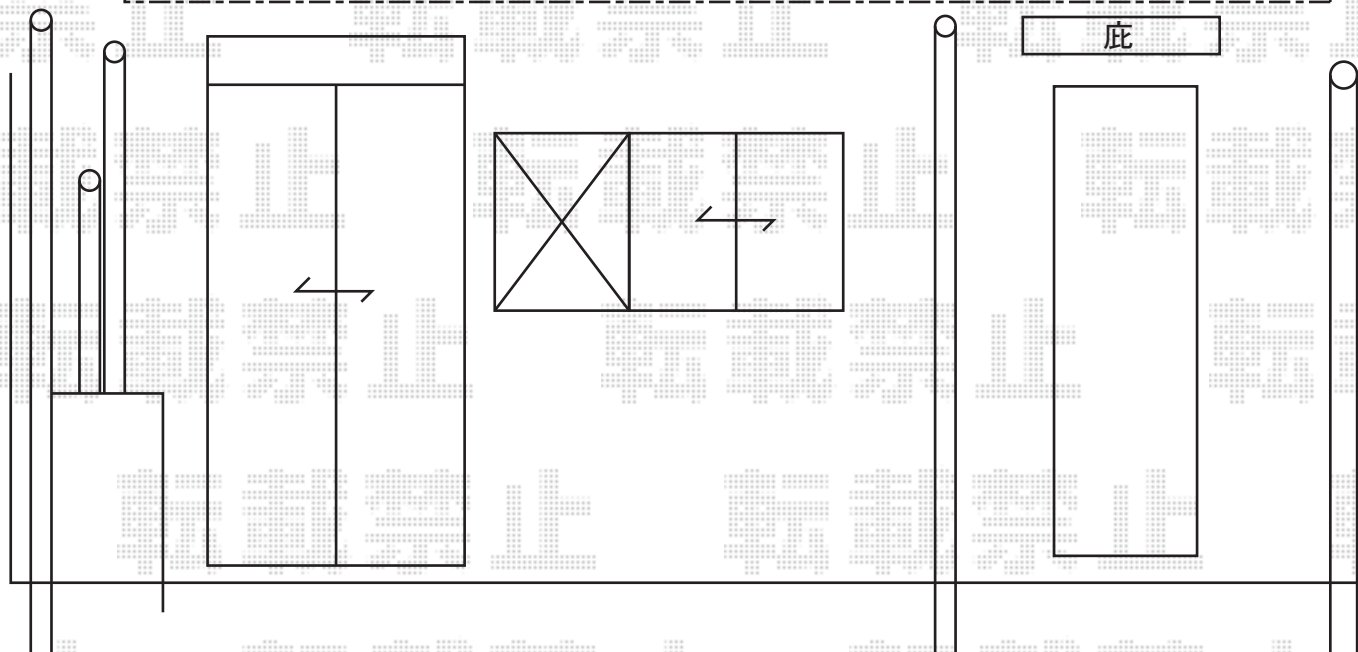

プリミテラス アール型
 柱位置固定タイプ

間口=関西間3.5間(屋根幅7,238mm)
 出幅=5尺(1,470mm)※切詰加工有り
 色: グレイ
 屋根材: 熱線遮断ポリカーボネート
 (アースブルー)

※出幅は、約1,340mmに
 切詰加工致します

※間口は、外観右側樋～エアコン配管の間に納めます

※柱は、ブロックのコンクリート部分に
 アンカーで固定致します

※お手持ちの吊下げ式物干を
 取付致します