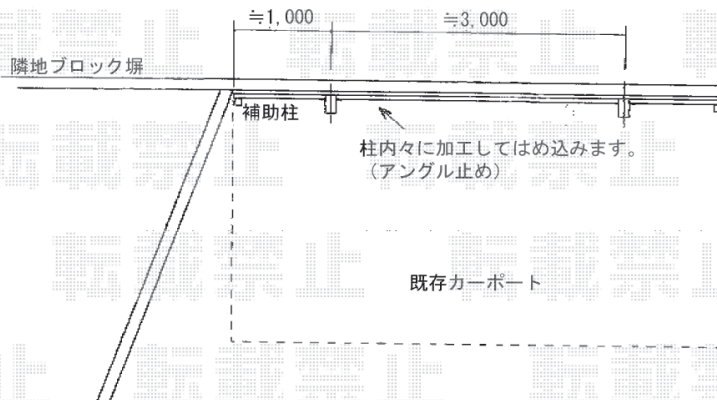

サイドスクリーン（既存カーポート用 特注）

高さ=800mm+800mm パネル材：ポリカーボネート（ブルースモーク）

※取付位置の詳細につきましては、施工当日必ずお立会い頂き、
最終のご指示とご確認を頂けますよう、宜しくお願い致します。

EX-SHOP
<http://www.ex-shop.net>

担当：角田