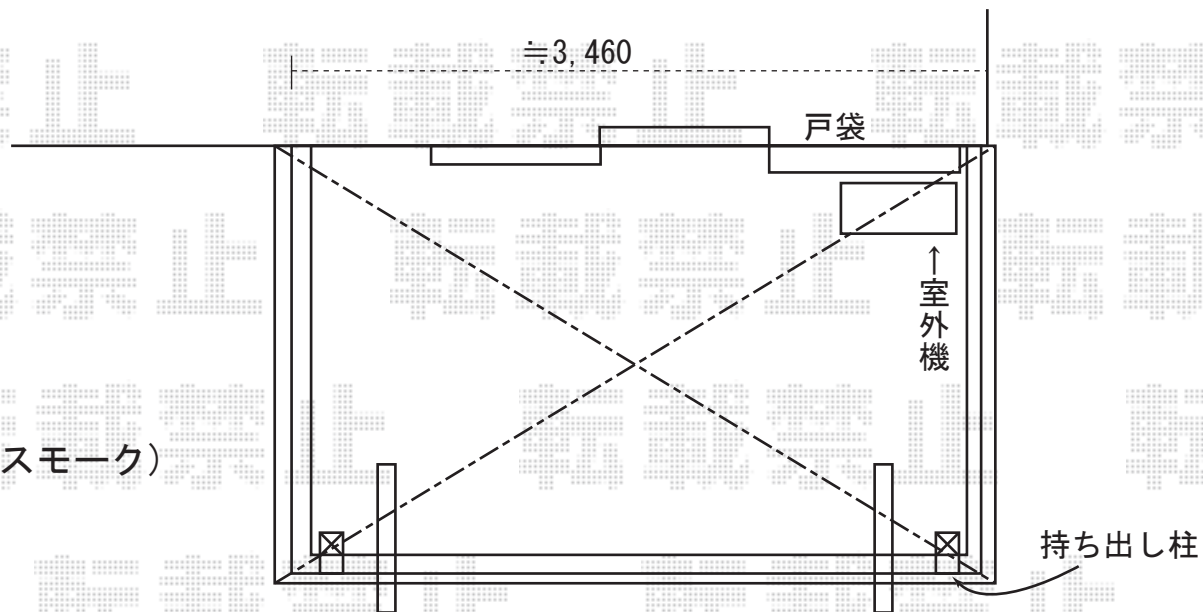

アルファテラスRB型 600タイプ 持ち出し柱仕様

間口=関東間2.0間(屋根幅3,840mm)※切詰加工

出幅=7尺(2,085mm)

色: ブロンズ

屋根材: アクアシャインポリカーボネート(ブルースモーク)

柱仕様: 持ち出し柱(長尺)

オプション: 吊下げ物干(ワイド)2本入

EX-SHOP
<http://www.ex-shop.net>