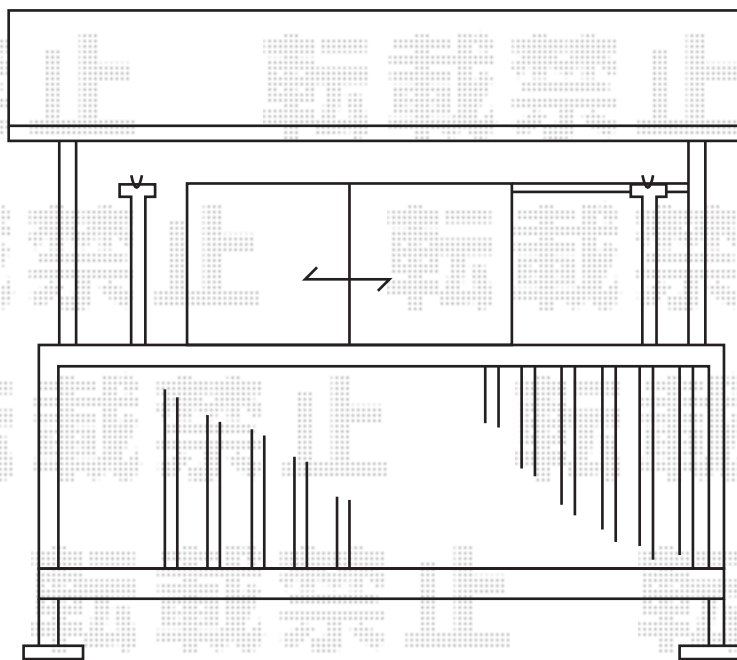

アルファテラスRB型 600タイプ 持ち出し柱仕様

間口=関東間2.0間(屋根幅3,840mm)※切詰加工

出幅=7尺(2,085mm)

色: ブロンズ

屋根材: アクアシャインポリカーボネート(ブルースモーク)

柱仕様: 持ち出し柱(長尺)

オプション: 吊下げ物干(ワイド)2本入

EX-SHOP
<http://www.ex-shop.net>