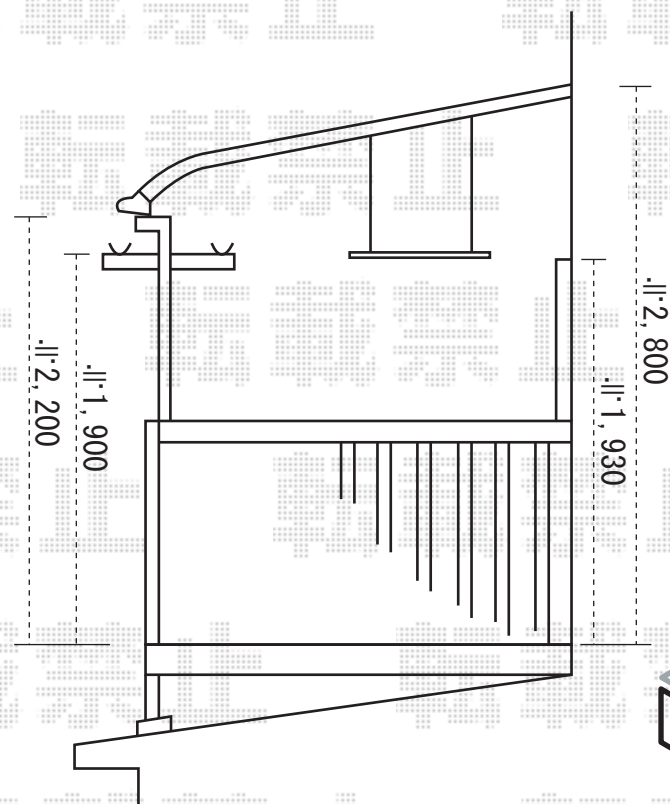

アルファテラスRB型 600タイプ 持ち出し柱仕様

間口=関東間2.0間(屋根幅3,840mm)※切詰加工

出幅=7尺(2,085mm)

色: ブロンズ

屋根材: アクアシャインポリカーボネート(ブルースモーク)

柱仕様: 持ち出し柱(長尺)

オプション: 吊下げ物干(ワイド)2本入

EX-SHOP
<http://www.ex-shop.net>