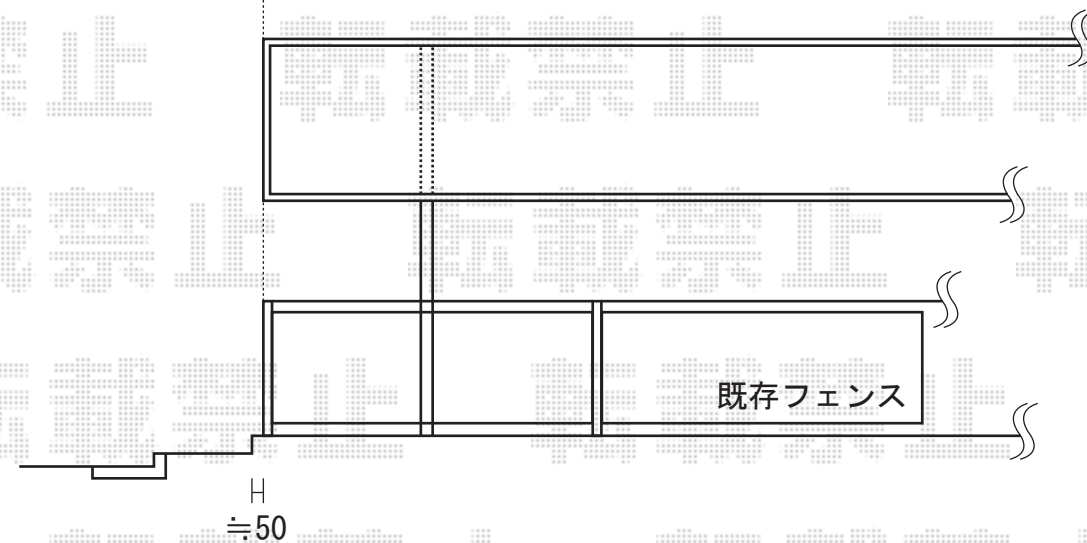

屋根端部とフェンス柱外面のラインを揃えます

テールポートシグマ

幅=2,699mm

奥行=5,000mm

色：ホワイト

屋根材：熱線吸収アクアポリカーボネート
(ブルースモーク)

柱仕様：標準柱（有効高 約1,800mm）

EX-SHOP