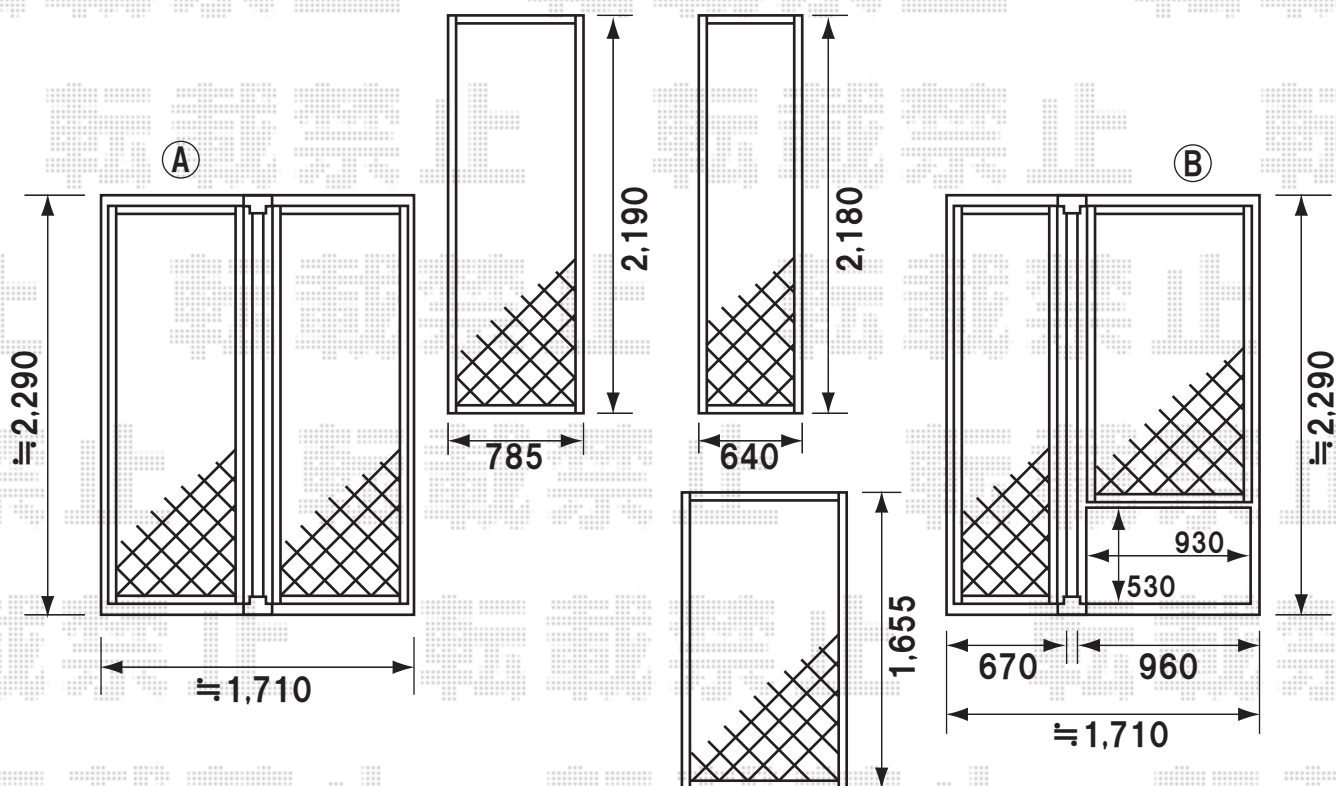

ワイドオーバードアR2型 手動式 (特注)
 幅=4920mm 高さ=1200mm ブラック
 ハイルフ仕様 (有効通過高さ 約2345mm)

※取付位置の詳細につきましては、施工当日必ずお立ち合いの上、
 最終のご指示を宜しくお願い致します。

EX-SHOP

<http://www.ex-shop.net>

担当:角田

※ヒシクロス面格子を合計4枚設置致します。

EX-SHOP
http://www.ex-shop.net