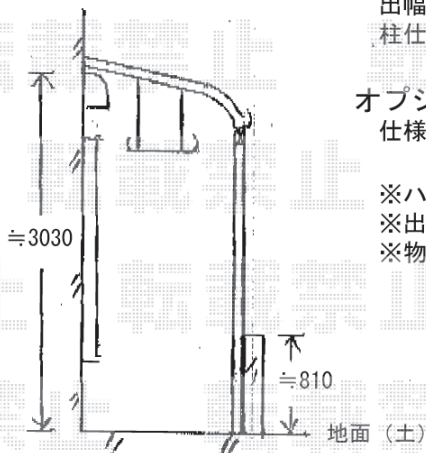

ライザーテラス 600タイプ 1階設置型

間口=2.5間 (4605mm)

出幅=5尺 (1485mm)

柱仕様：標準柱・ロング柱

オプション/物干し

仕様：吊り下げ物干し ロング

※ハツリ (2ヶ所) 有り

※出幅切詰有り

※物干し取付有り

※上記の寸法は、施工時において多少の誤差が発生致します。
何卒、ご了承くださいませ。

EX-SHOP

http://www.ex-shop.net

担当：村上