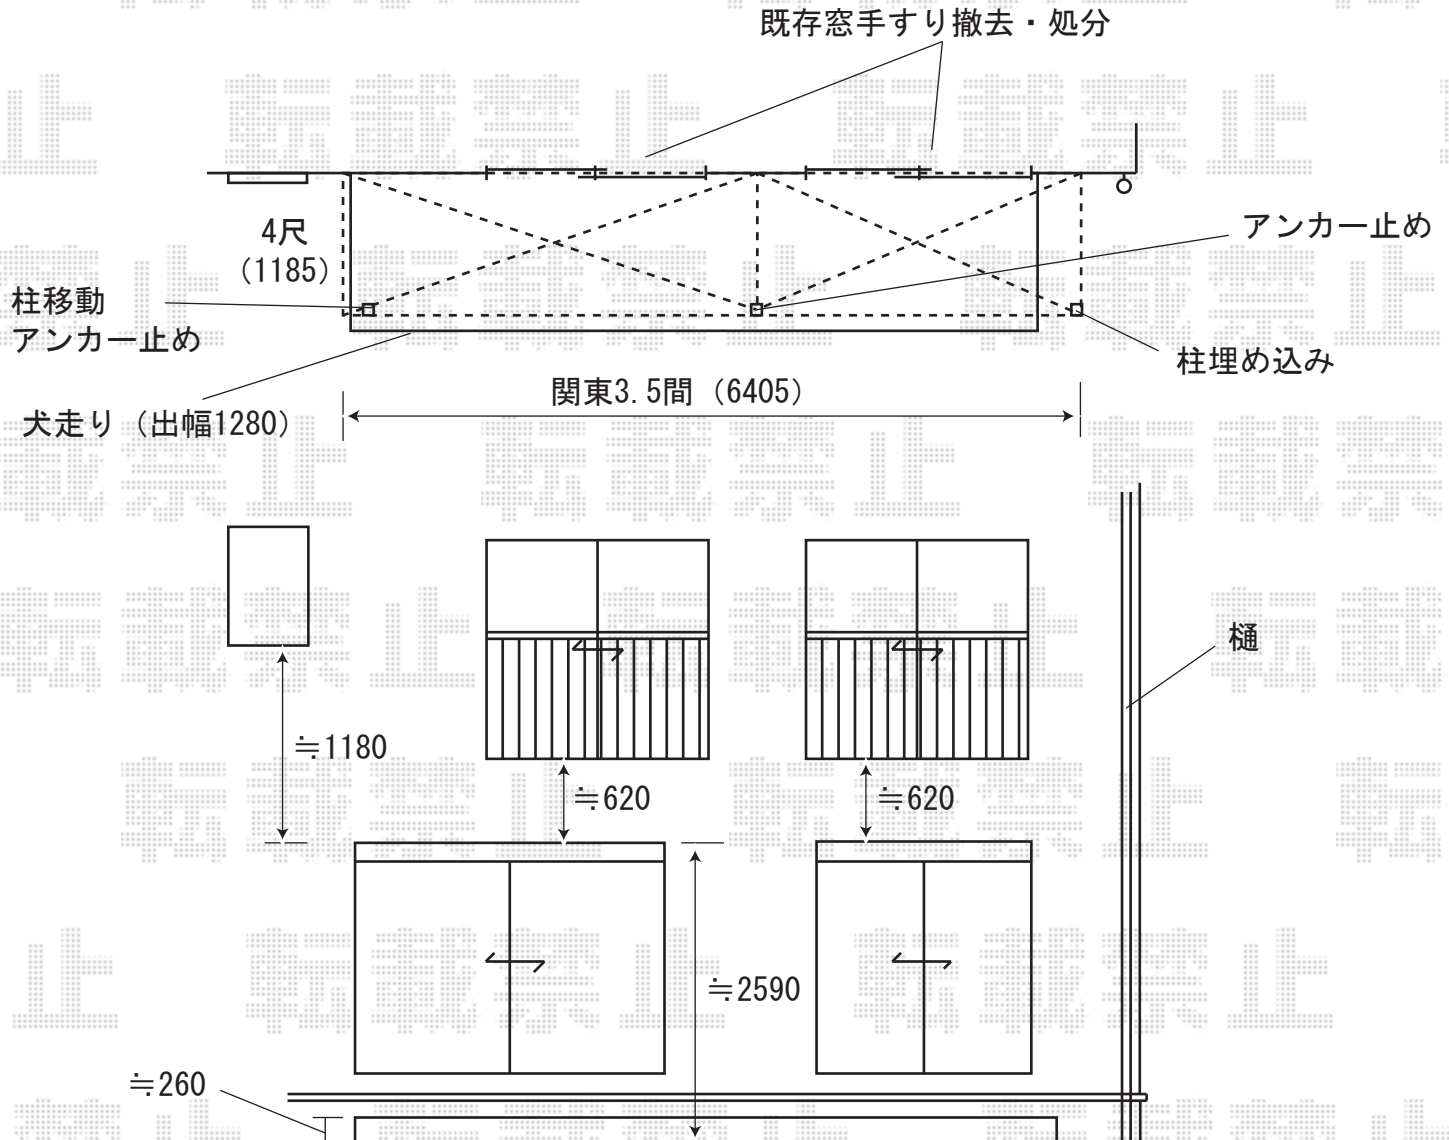

アクトステージB型 ヒシクロス
 関東3.5間 (6405mm) × 4尺 (1185mm)
 柱建て式 床材：石目 シャイングレー

- ※既存のアルミ窓手すりにつきましては、撤去・処分を致します。
- 撤去後の穴は、コーキング材で埋める簡単な処理となりますので、壁の補修等ご希望の場合は、別途ご手配くださいませ。
- ※柱移動がございます。(1ヶ所埋め込み、他2ヶ所アンカー止め)
- ※取付位置の詳細につきましては、施工当日必ずお立会い頂き、最終のご指示とご確認を頂けますよう、宜しくお願い致します。