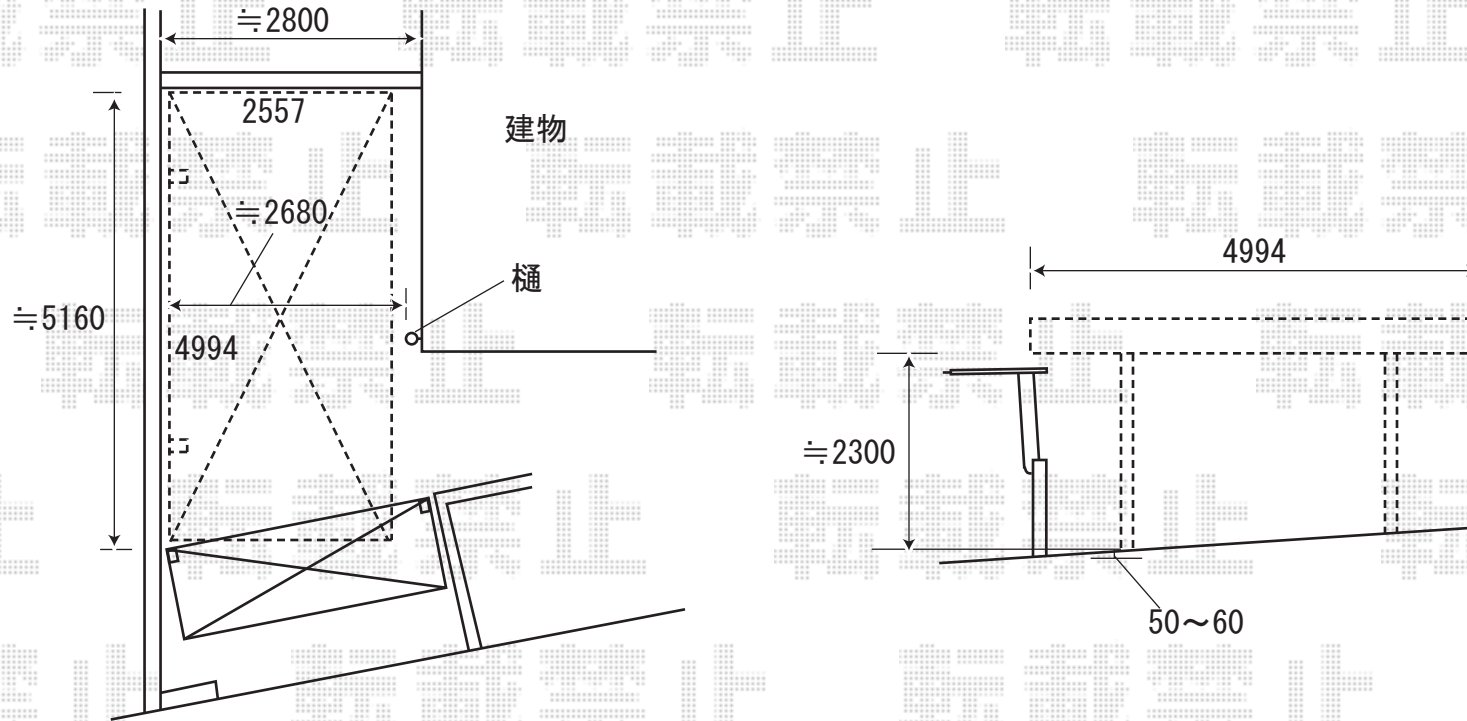

キューブポートレギュラー 4994mm×2557mm  
アクアシャインポリカーボネート（クリアブルー）  
ロング柱23仕様（有効高 約2,300mm） シャイングレー

- ※屋根材は、アクアシャインポリカーボネートでの対応がございませんので、メジャーポートの屋根幅を転用致します。
- ※キューブポート用に加工して使用致します。
- ※柱は出来る限りブロックに近づけて設置致します。
- ※取付位置の詳細につきましては、施工当日必ずお立会い頂き、最終のご指示とご確認を頂きますよう、宜しくお願い致します。