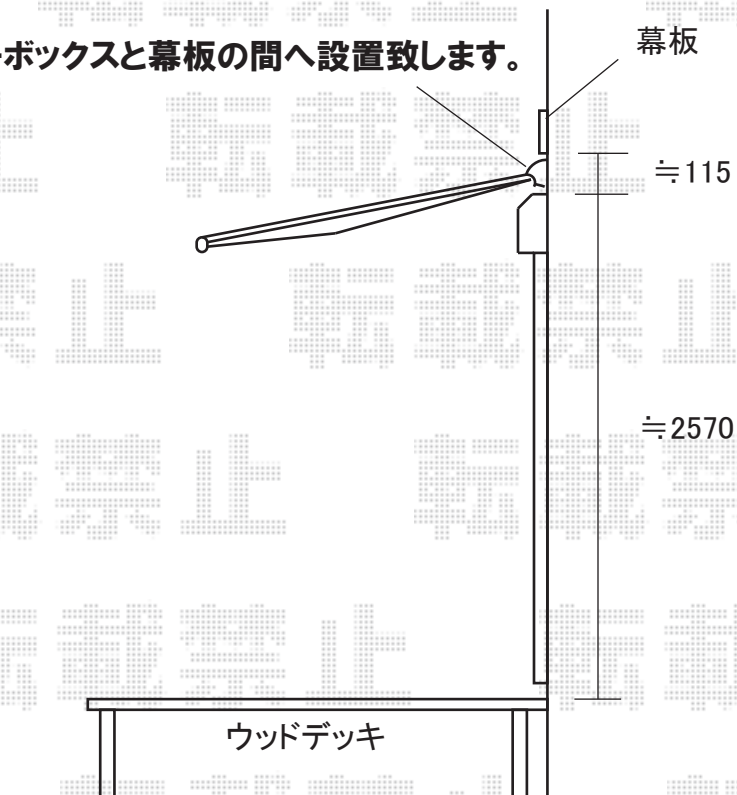

※シャッターボックスと幕板の間へ設置致します。

彩鳥CR型 ボックスタイプ 手動式
 1.5間(2730mm) ×2M
 キャンバス地：ポリエステル(ブリティッシュグリーン)
 クランクハンドル：外観右側
 スクリーン：ネイビーブルー
 本体色：オータムブラウン

※既存樋をカットして、彩鳥を施工致します。
 樋の補修につきましては、メーカーでは対応させて頂けませんので、
 お手数ですが、別途ご手配頂けますよう、宜しくお願い致します。
 ※取付位置の詳細につきましては、施工当日必ずお立会い頂き、
 最終のご指示とご確認を頂けますよう、宜しくお願い致します。