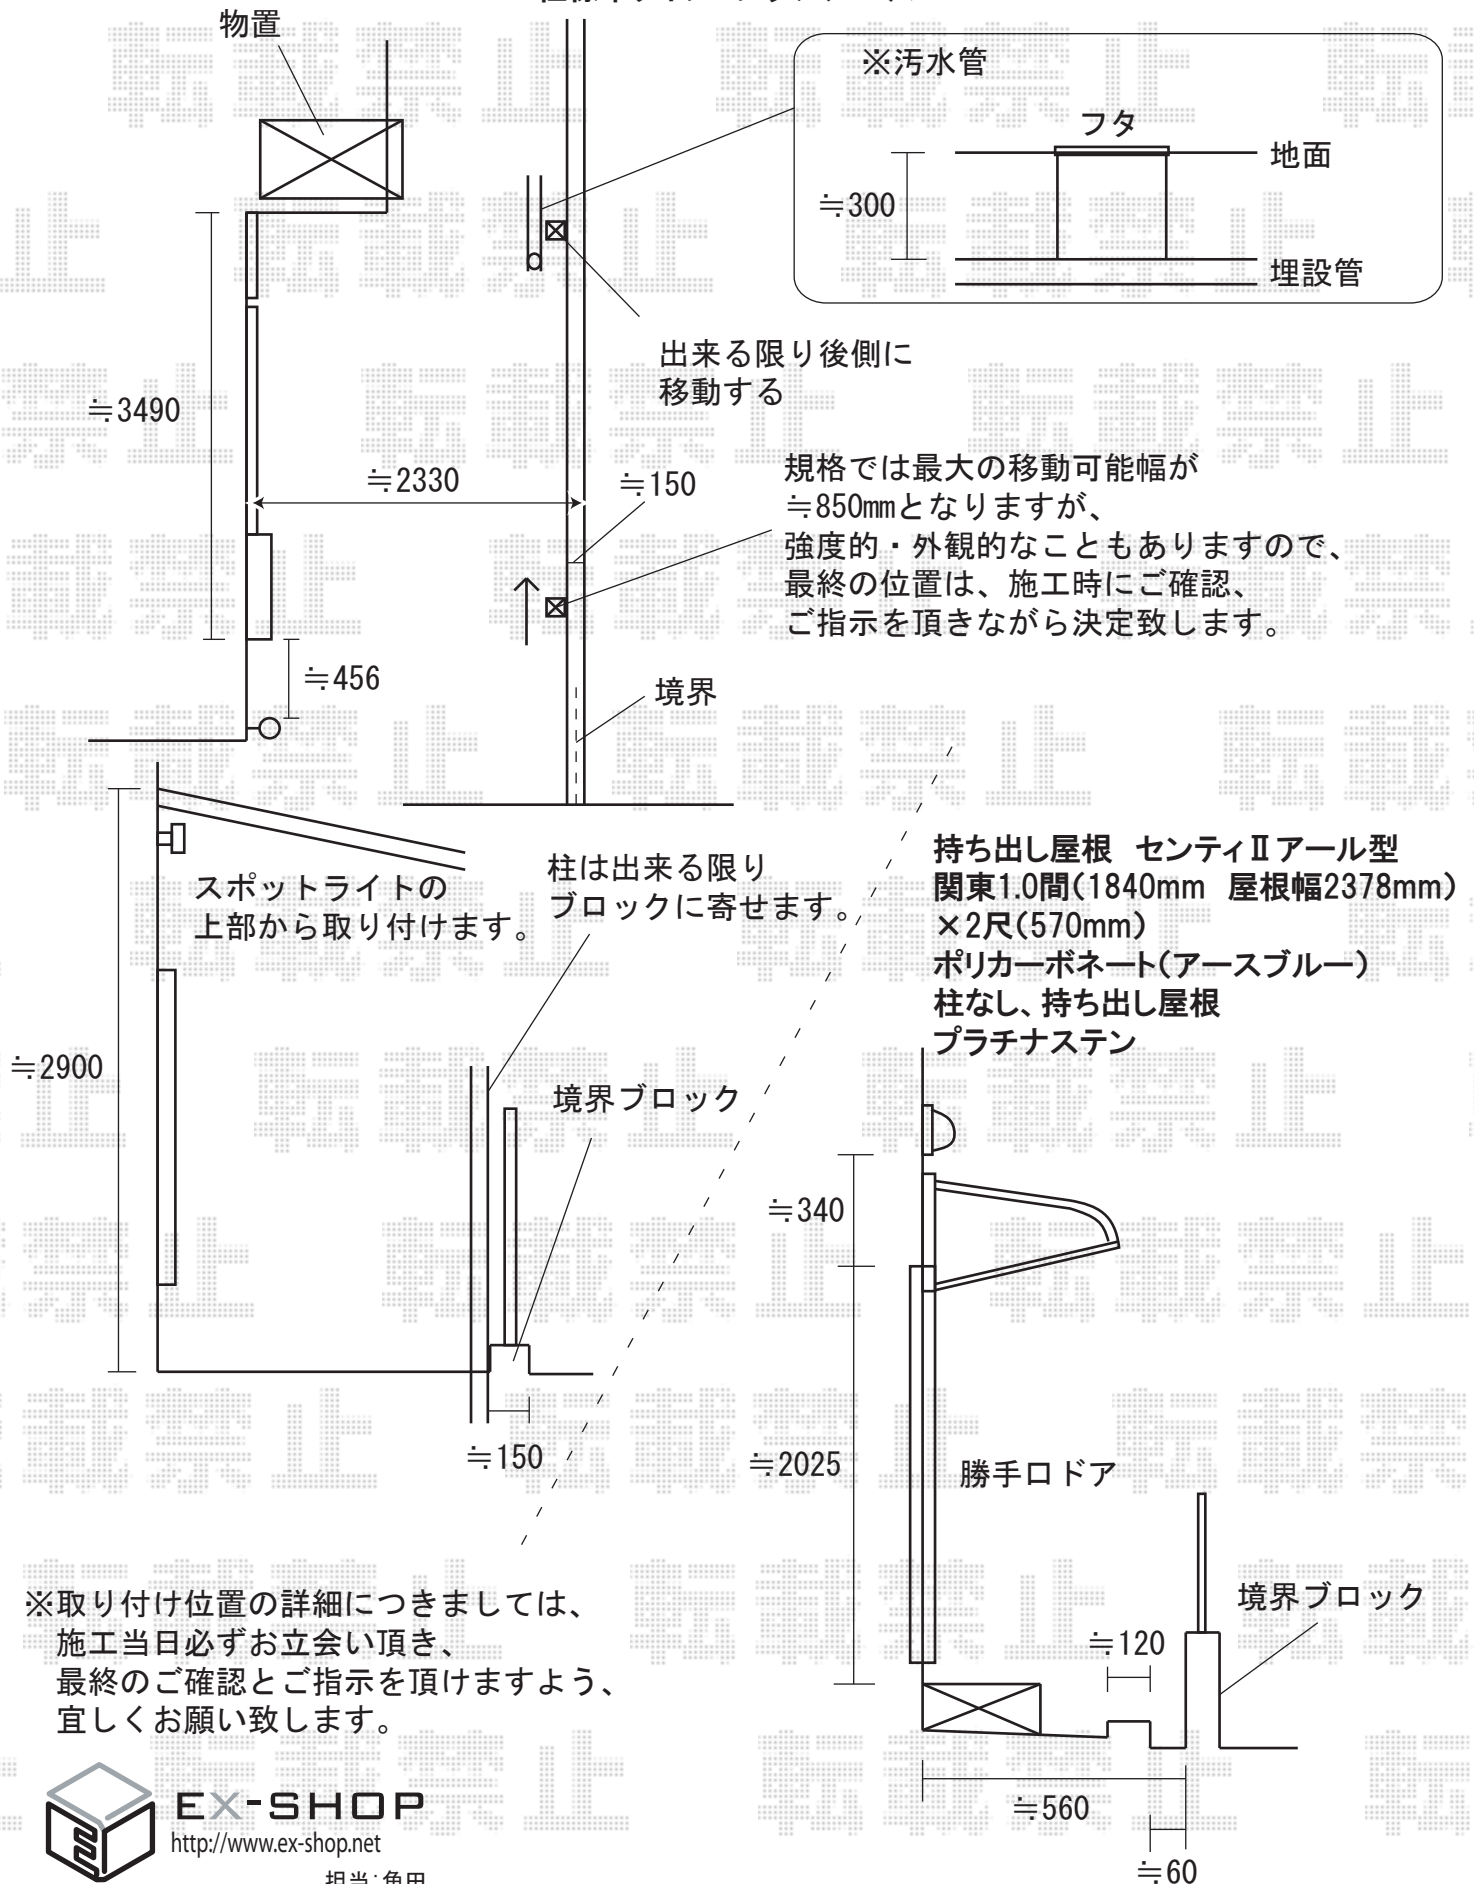

プリミテラス アール型

関東2.0間(3440mm 屋根幅3678mm)⇒間口・出幅切詰

or

×8尺(2370mm)

関西1.5間(3000mm 屋根幅3238mm)⇒出幅切詰

ポリカーボネート(アースブルー)

柱標準タイプ プラチナステン

EX-SHOP