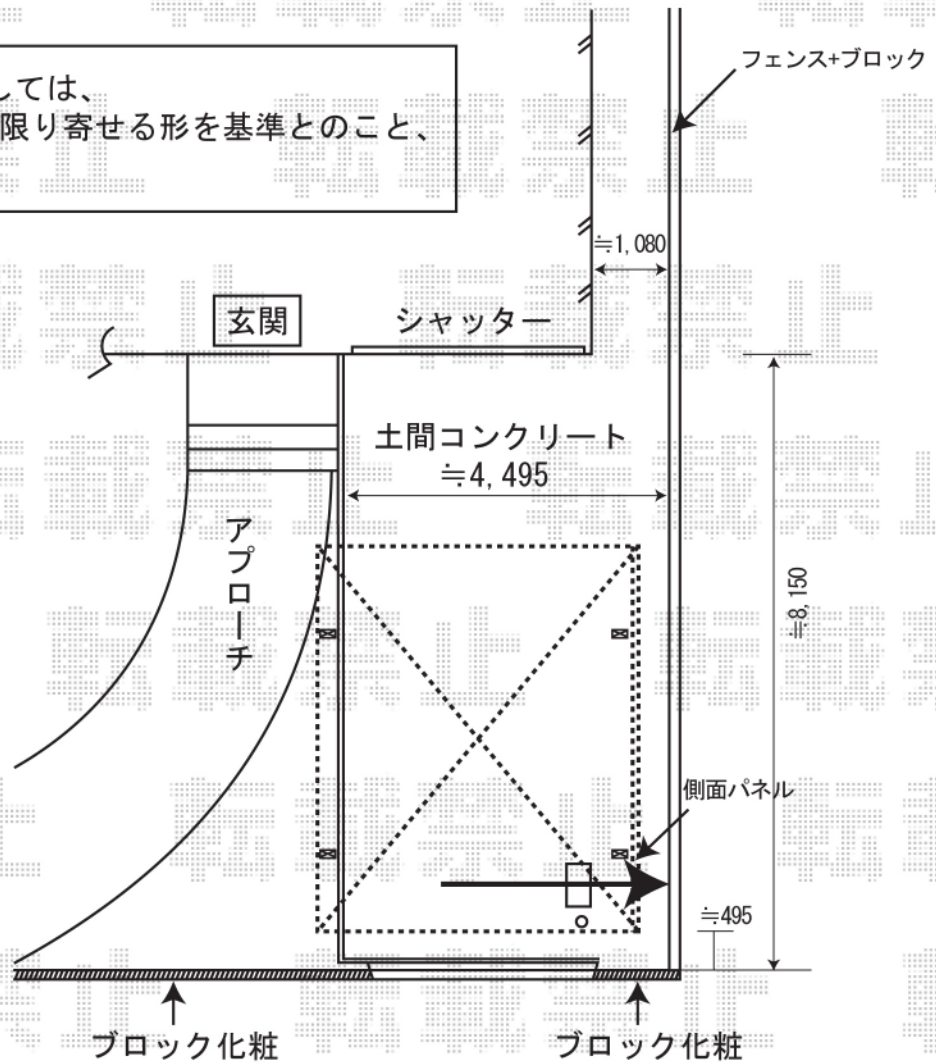

カーポート設置位置につきましては、
ブロック+フェンス側に可能な限り寄せる形を基準とのこと、
承っております。

道路側

4,180
↓
4,804

EX-SHOP
<http://www.ex-shop.net>

担当: 加島