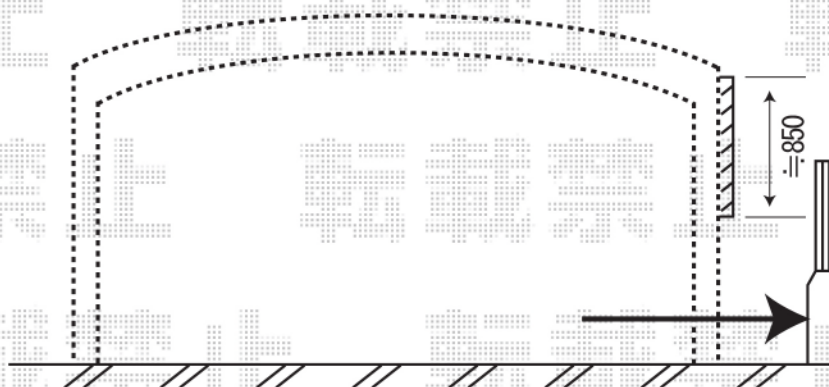

カーポート設置位置につきましては、
ブロック+フェンス側に可能な限り寄せる形を基準とのこと、
承っております。

道路側

4,180
↓
4,804

EX-SHOP
<http://www.ex-shop.net>

担当: 加島