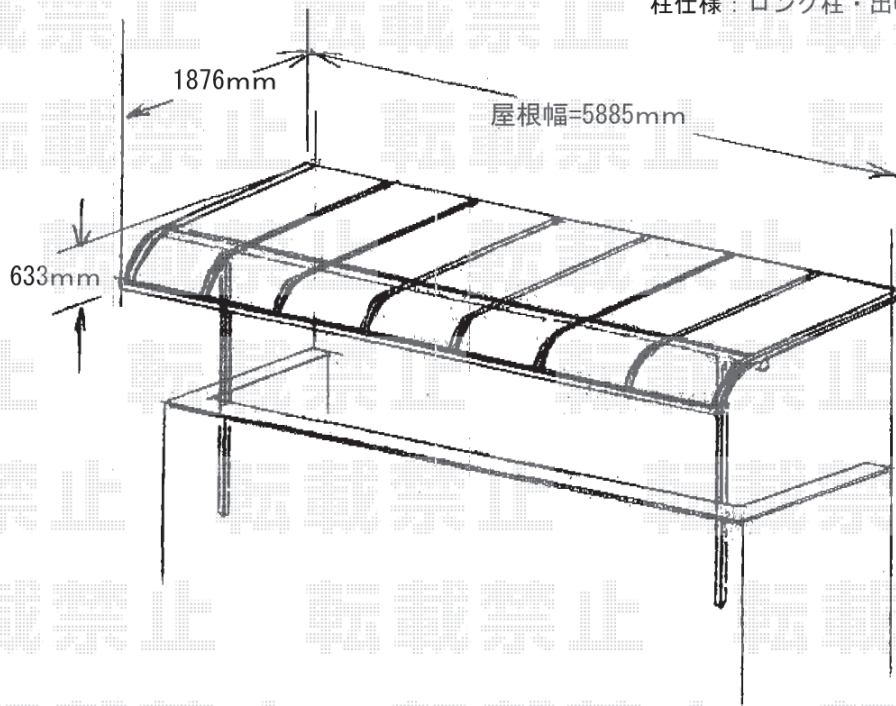

エクスショップ

[HTTP://WWW.EX-SHOP.NET](http://www.ex-shop.net)

アルファテラスRB型 600タイプ 2階設置型

間口=2.5間<関西間> (5055mm)

出幅=6尺 (1785mm)

柱仕様：ロング柱・出幅自在桁

※上記の寸法は、施工時において多少の誤差が発生致します。
何卒、ご了承くださいませ。

EX-SHOP