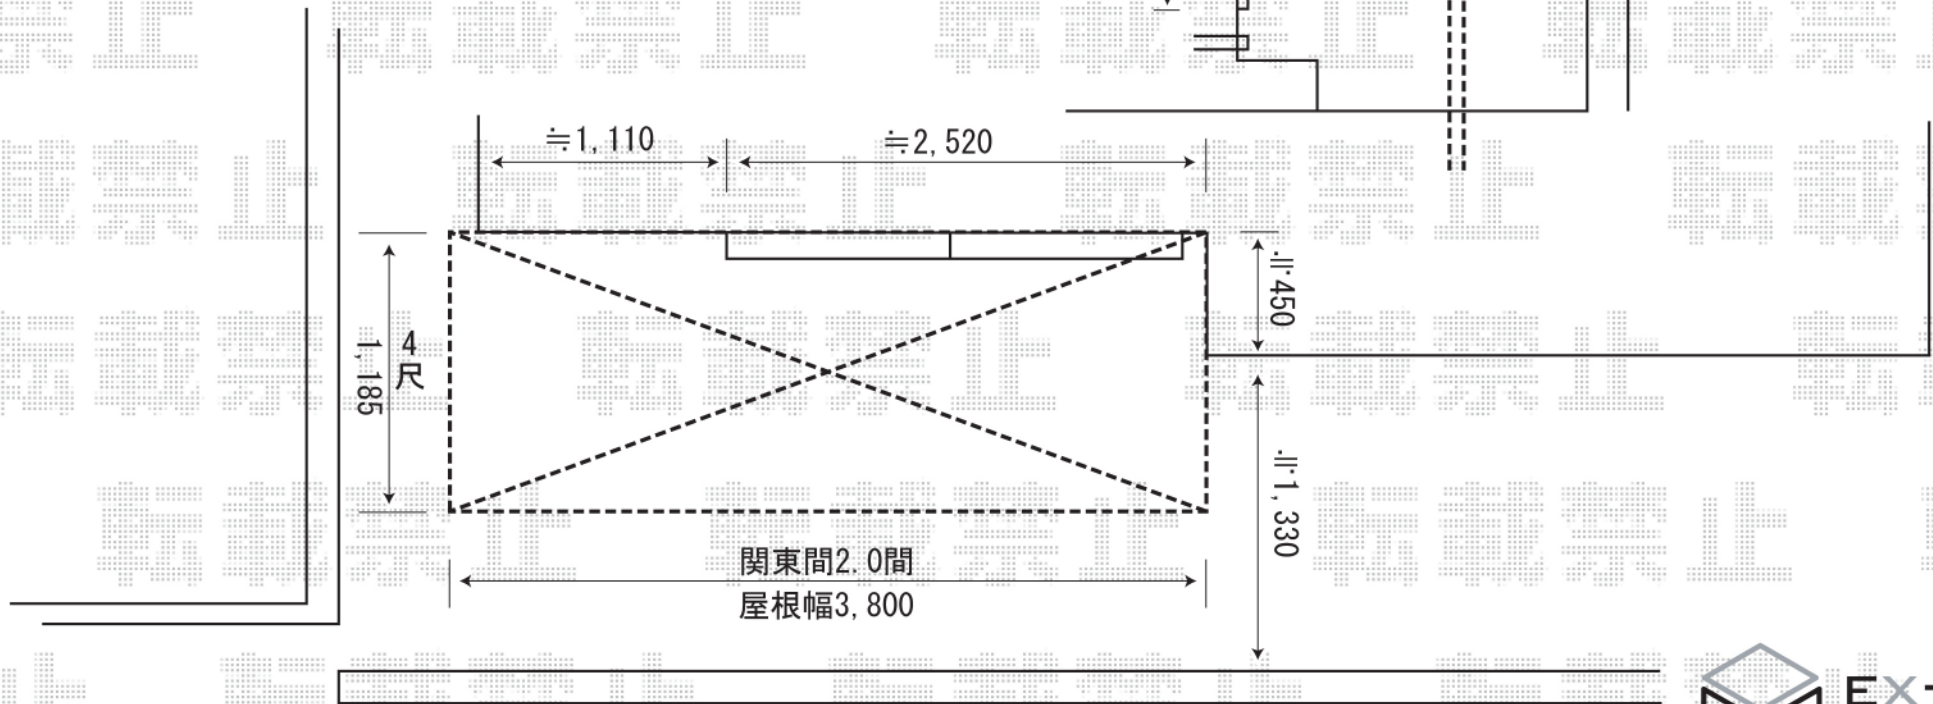

セイバーテラス 600タイプ

間口=関東間2.0間

(柱芯々3,650mm 屋根幅3,800mm)

出幅=4尺(1,185mm)

色：シャイングレー

屋根材：ポリカーボネート(ブルースモーク)

柱仕様：柱位置固定タイプ・ロング柱

オプション：吊り下げ物干し(ロング)2本入