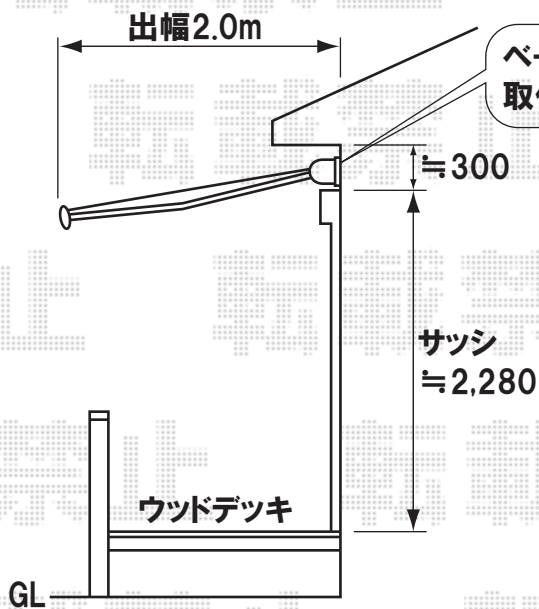

取付位置は、サッシを中央に左右均等に振り分けて取付致します。

ベースプレートを取付致します

トステム 彩鳥C型 ボックスタイプ 手動式  
 間口=2.0間(3,640mm)  
 出幅=2,000mm  
 色:ブラック  
 キャンバス生地:アクリル(ブラウンライン)  
 駆動方法:クランクハンドル1500タイプ 外観右駆動  
 追加部材:ベースプレートセット

※現場調査時のお打ち合わせにより、ご依頼当初のCR型からC型に変更致しました。お色など、ご確認くださいませ。