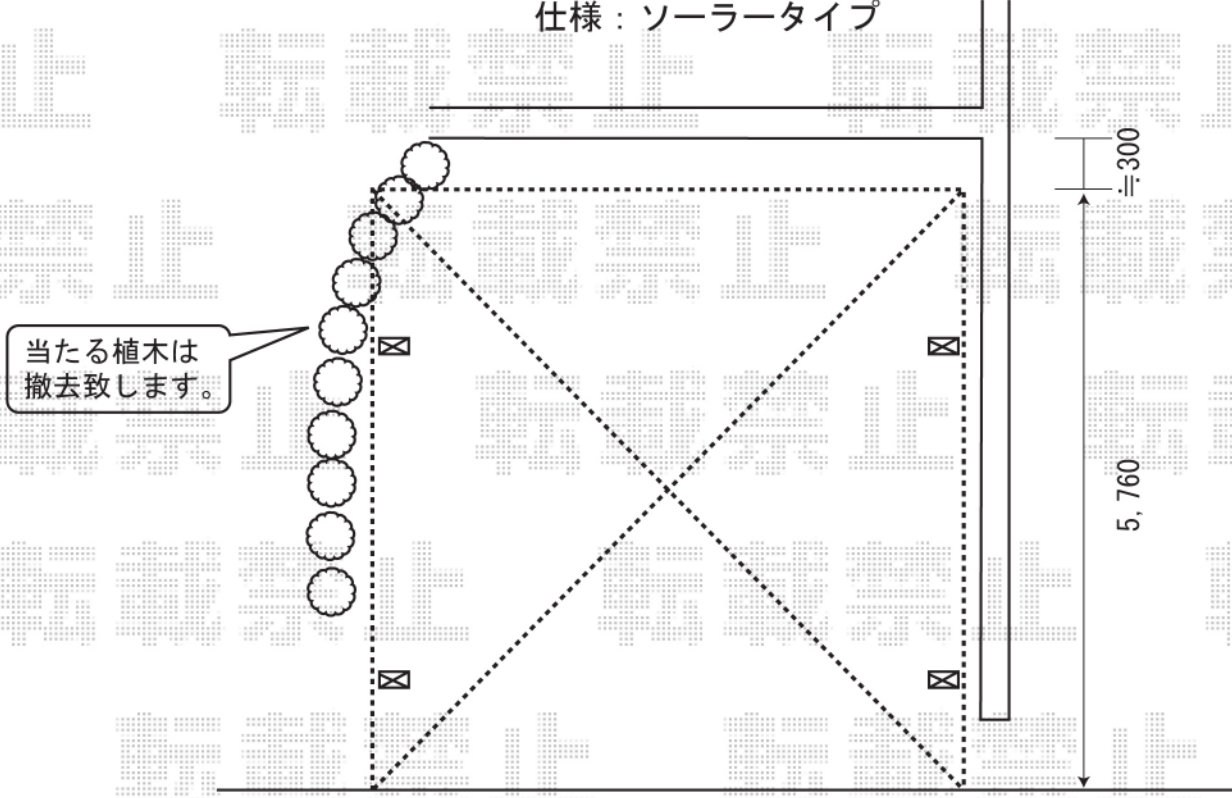

カーブポートシグマIIワイド 標準柱仕様
奥行き=5706mm 間口=4837mm

オプション/物干し
収納式物干し/標準タイプ(2本入)

センサーライト
仕様：ソーラータイプ

※上記の寸法は、施工時において多少の誤差が発生致します。
何卒、ご了承くださいませ。

EX-SHOP
<http://www.ex-shop.net>

担当：村上