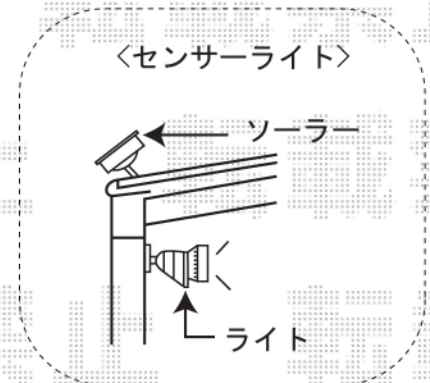

カーブポートシグマIIワイド 標準柱仕様
奥行き=5706mm 間口=4837mm

オプション/物干し
収納式物干し/標準タイプ(2本入)

センサーライト
仕様：ソーラータイプ

※上記の寸法は、施工時において多少の誤差が発生致します。
何卒、ご了承くださいませ。

EX-SHOP
<http://www.ex-shop.net>

担当：村上