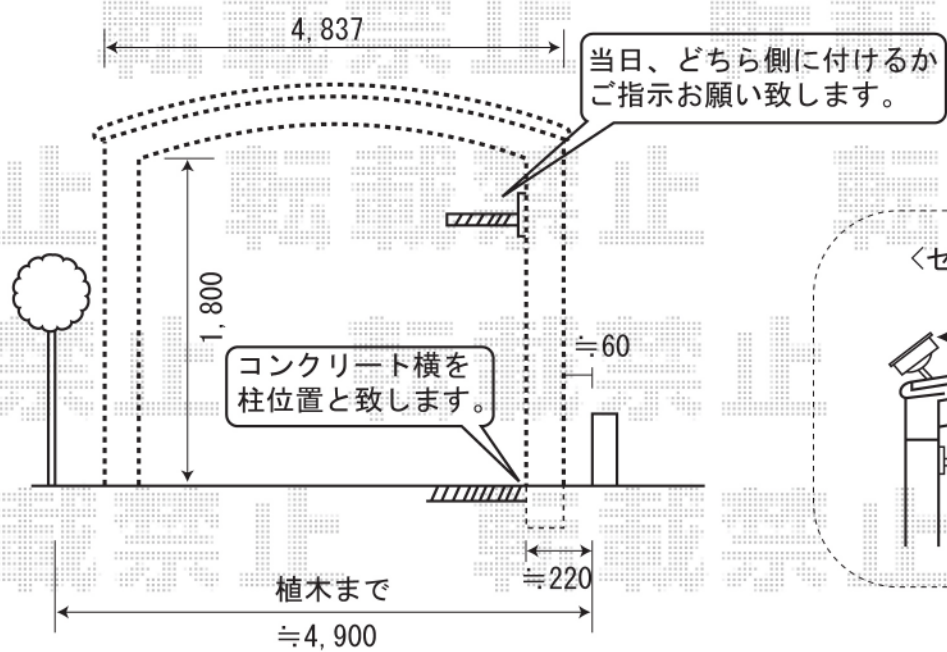

カーブポートシグマIIワイド 標準柱仕様
奥行き=5706mm 間口=4837mm

オプション/物干し
収納式物干し/標準タイプ(2本入)

センサーライト
仕様：ソーラータイプ

※上記の寸法は、施工時において多少の誤差が発生致します。
何卒、ご了承くださいませ。

EX-SHOP
<http://www.ex-shop.net>

担当：村上