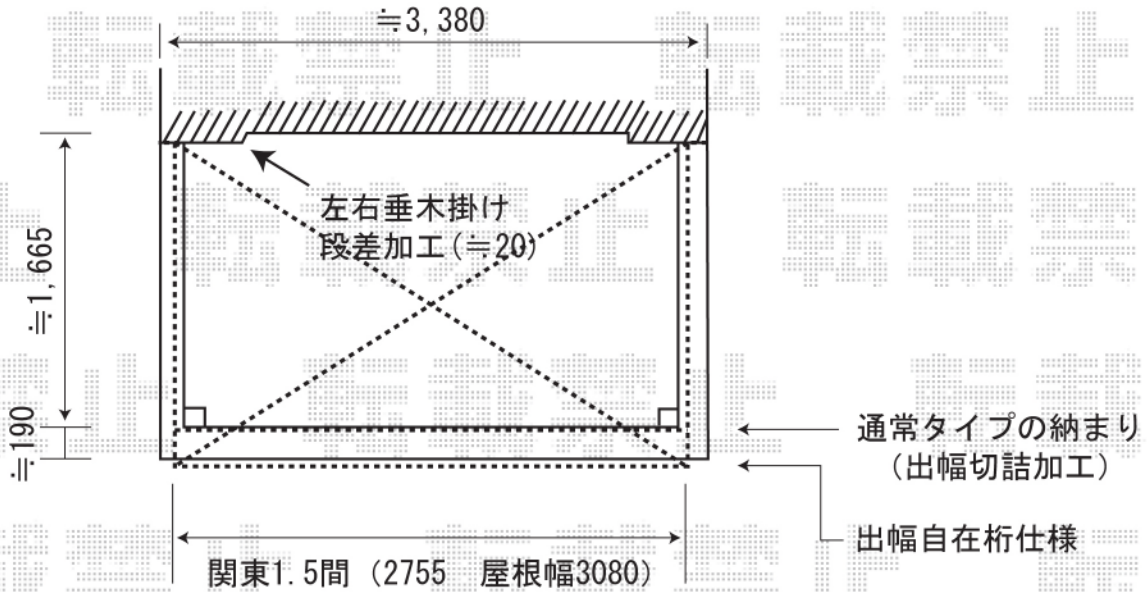

アルファテラスL型 造り付けバルコニー用
関東1.5間 (2755mm) ×6尺 (1785mm)
アクアシャインポリカーボネート (ブルースモーク)
標準柱 オータムブラウン

垂木掛けは破風尻と
エアコンダクトの間に
取り付け致します。

- ※屋根は、バルコニー中心で振分けて設置致します。
- ※吊下げ物干しの設置を含みません。
- ※取付位置の詳細につきましては、施工当日必ずお立会い頂き、
最終のご確認とご指示を頂けますよう、宜しくお願い致します。