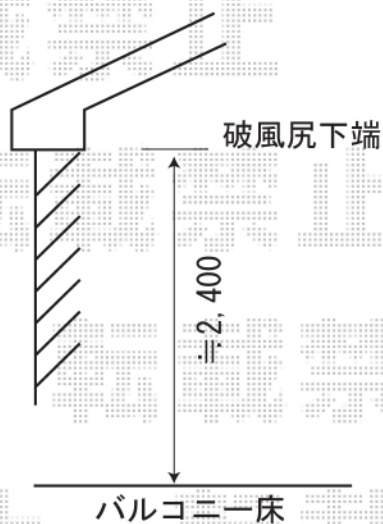

アルファテラスL型 造り付けバルコニー用
関東1.5間 (2755mm) ×6尺 (1785mm)
アクアシャインポリカーボネート (ブルースモーク)
標準柱 オータムブラウン

垂木掛けは破風尻と
エアコンダクトの間に
取り付け致します。

- ※屋根は、バルコニー中心で振分けて設置致します。
- ※吊下げ物干しの設置を含みません。
- ※取付位置の詳細につきましては、施工当日必ずお立会い頂き、
最終のご確認とご指示を頂けますよう、宜しくお願い致します。