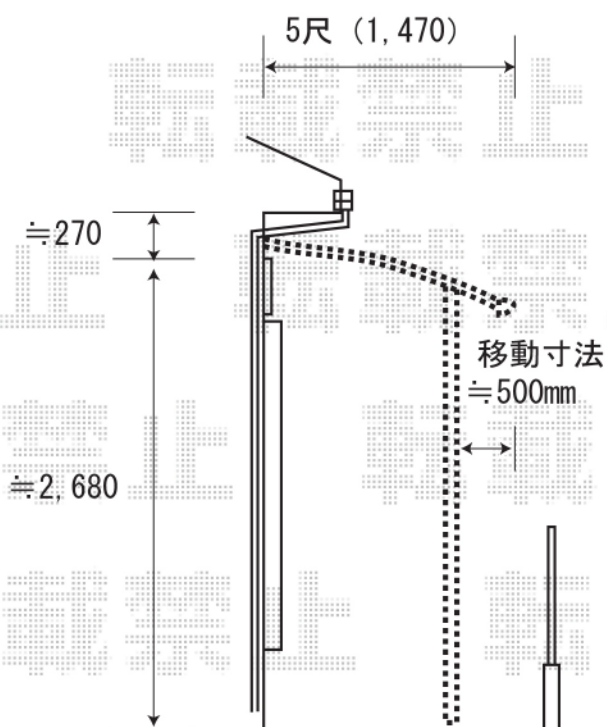

関東間2.5間
(屋根幅：4,588)

当日、ご指示下さいますよう、お願い致します。

※インターロッキングの切断は別途、ご手配頂く必要がございます。
ご了承下さいませ。

※取付位置の詳細につきましては、施工当日必ずお立会い頂き、
最終のご確認とご指示を頂けますよう、宜しくお願い致します。

EX-SHOP

<http://www.ex-shop.net>

担当：加島