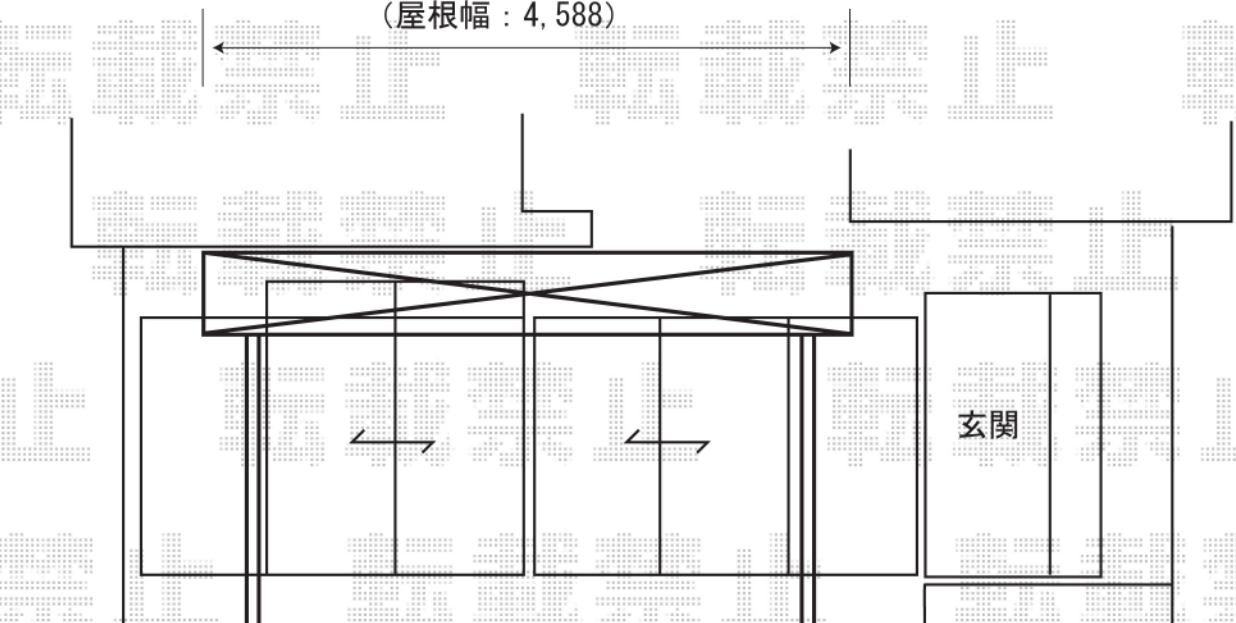

関東間2.5間
(屋根幅：4,588)

当日、ご指示下さいますよう、お願い致します。

※インターロッキングの切断は別途、ご手配頂く必要がございます。
ご了承下さいませ。

※取付位置の詳細につきましては、施工当日必ずお立会い頂き、
最終のご確認とご指示を頂けますよう、宜しくお願い致します。

EX-SHOP

<http://www.ex-shop.net>

担当：加島