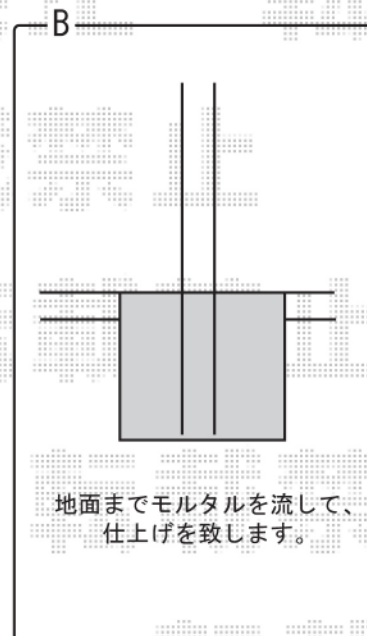

関東間2.5間
(屋根幅：4,588)

当日、ご指示下さいますよう、お願い致します。

※インターロッキングの切断は別途、ご手配頂く必要がございます。
ご了承下さいませ。

※取付位置の詳細につきましては、施工当日必ずお立会い頂き、
最終のご確認とご指示を頂けますよう、宜しくお願い致します。

EX-SHOP

<http://www.ex-shop.net>

担当：加島