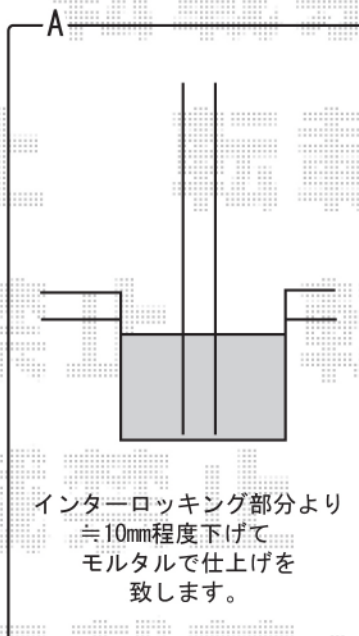

関東間2.5間
(屋根幅：4,588)

当日、ご指示下さいますよう、お願い致します。

※インターロッキングの切断は別途、ご手配頂く必要がございます。
ご了承下さいませ。

※取付位置の詳細につきましては、施工当日必ずお立会い頂き、
最終のご確認とご指示を頂けますよう、宜しくお願い致します。

EX-SHOP

<http://www.ex-shop.net>

担当：加島