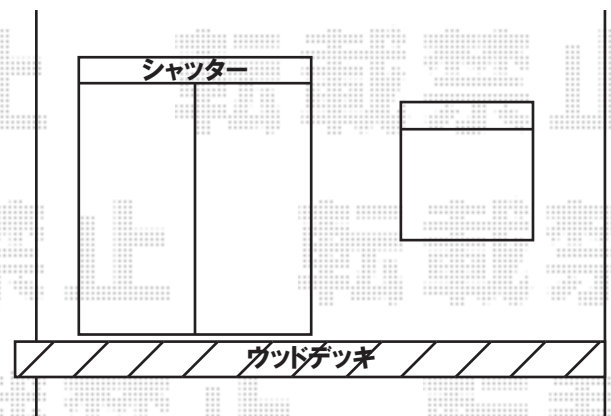

②
間口=2.0間(3,620mm)
出幅=2,000mm

①
間口=2.0間(3,620mm)
出幅=1,500mm

トステム 彩樹A型 ボックスタイプ 手動式
色:オータムブラウン
キャンバス生地:アクリル(プリティッシュグリーン)
駆動方法:クランクハンドル1000タイプ 内観右駆動
オプション:化粧カバー・柱用(クイーンズグリーン)
オプション:化粧カバー・ケース用(クイーンズグリーン)

施工当日は、お手数ではございますが、必ずお立会い頂き、
取付位置の最終のご指示・ご確認を頂けます様、お願い致します。