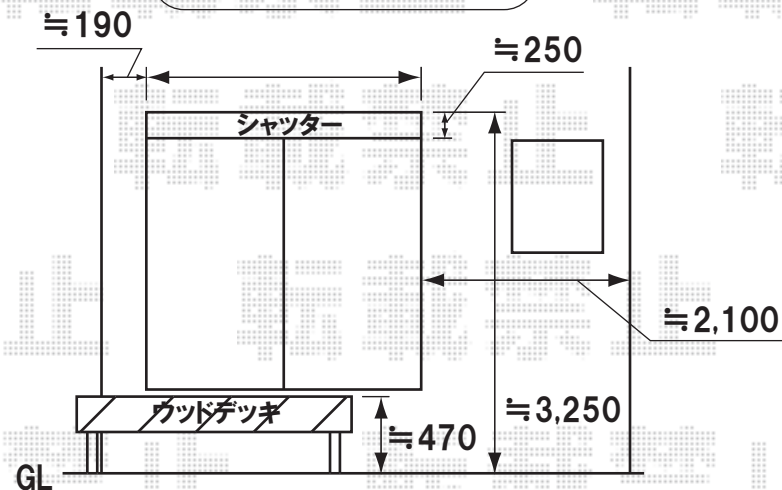

②
間口=2.0間(3,620mm)
出幅=2,000mm

①
間口=2.0間(3,620mm)
出幅=1,500mm

トステム 彩樹A型 ボックスタイプ 手動式
色:オータムブラウン
キャンバス生地:アクリル(プリティッシュグリーン)
駆動方法:クランクハンドル1000タイプ 内観右駆動
オプション:化粧カバー・柱用(クイーンズグリーン)
オプション:化粧カバー・ケース用(クイーンズグリーン)

施工当日は、お手数ではございますが、必ずお立会い頂き、
取付位置の最終のご指示・ご確認を頂けます様、お願い致します。