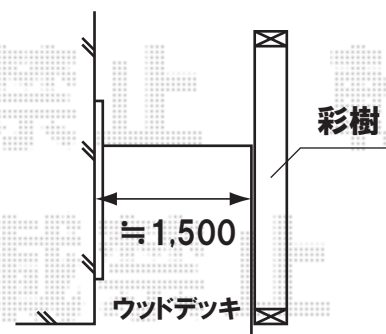

②
間口=2.0間(3,620mm)
出幅=2,000mm

①
間口=2.0間(3,620mm)
出幅=1,500mm

トステム 彩樹A型 ボックスタイプ 手動式
色:オータムブラウン
キャンバス生地:アクリル(プリティッシュグリーン)
駆動方法:クランクハンドル1000タイプ 内観右駆動
オプション:化粧カバー・柱用(クイーンズグリーン)
オプション:化粧カバー・ケース用(クイーンズグリーン)

施工当日は、お手数ではございますが、必ずお立会い頂き、
取付位置の最終のご指示・ご確認を頂けます様、お願い致します。