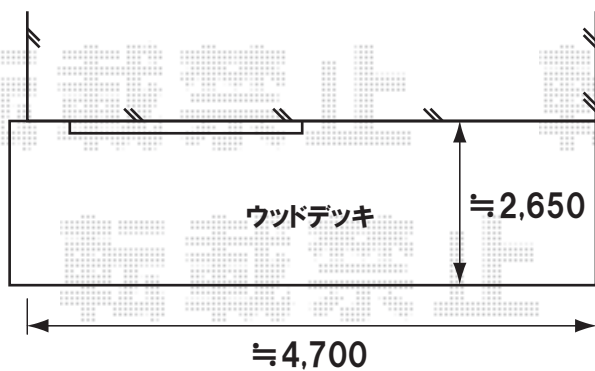

②
間口=2.0間(3,620mm)
出幅=2,000mm

①
間口=2.0間(3,620mm)
出幅=1,500mm

トステム 彩樹A型 ボックスタイプ 手動式
色:オータムブラウン
キャンバス生地:アクリル(プリティッシュグリーン)
駆動方法:クランクハンドル1000タイプ 内観右駆動
オプション:化粧カバー・柱用(クイーンズグリーン)
オプション:化粧カバー・ケース用(クイーンズグリーン)

施工当日は、お手数ではございますが、必ずお立会い頂き、
取付位置の最終のご指示・ご確認を頂けます様、お願い致します。