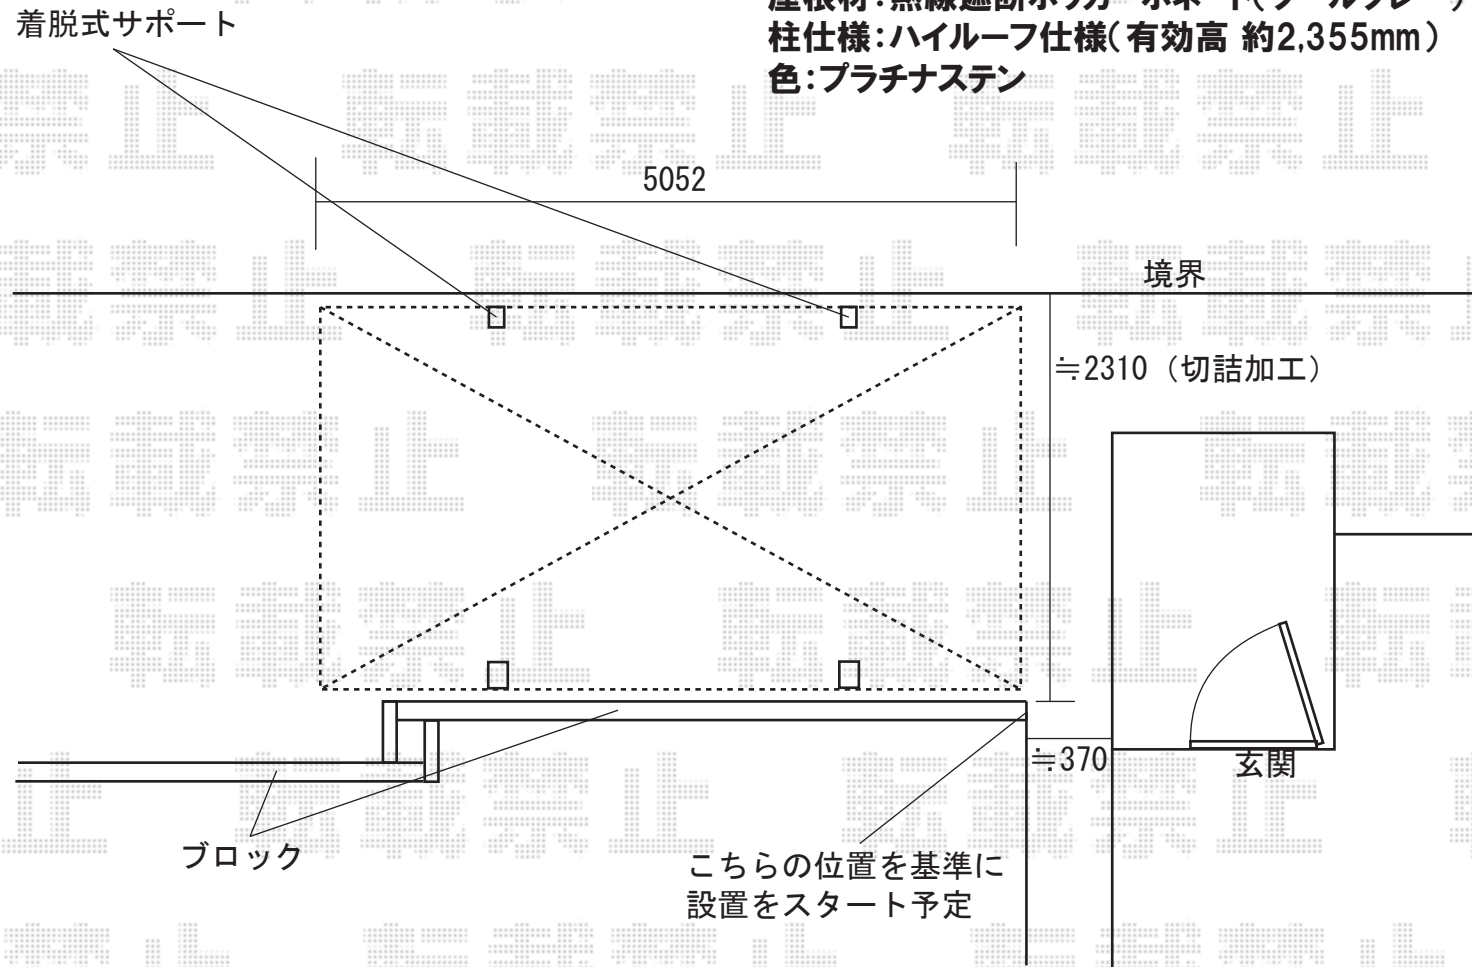

レイナポート 基本

間口=2402mm 奥行=5052mm

屋根材:熱線遮断ポリカーボネート(クールグレー)

柱仕様:ハイルーフ仕様(有効高 約2,355mm)

色:プラチナステン

※取付位置の詳細につきましては、施工当日必ずお立会い頂き、
最終のご確認とご指示を頂きますよう、宜しくお願い致します。

EX-SHOP

<http://www.ex-shop.net>