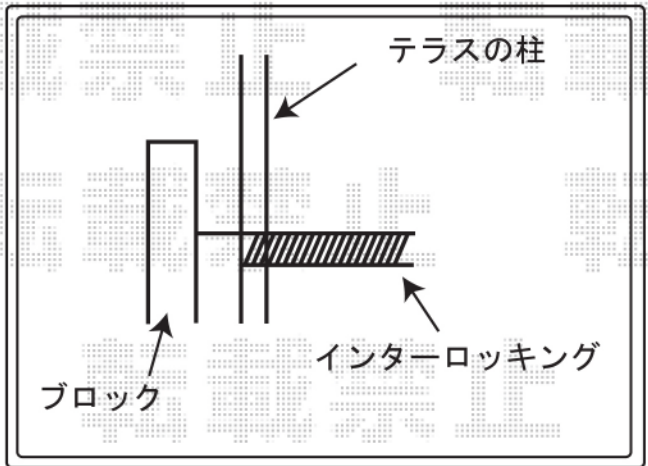

奥は≒100mm程
空けさせていただきます。

インターロッキングの補修につきましては、
何卒、宜しくお願い致します。

テラスは、
インターロッキングの上に
取り付けさせていただきます。

柱はインターロッキングの所に
設置致します。

≒390

EX-SHOP
<http://www.ex-shop.net>

担当: 加島