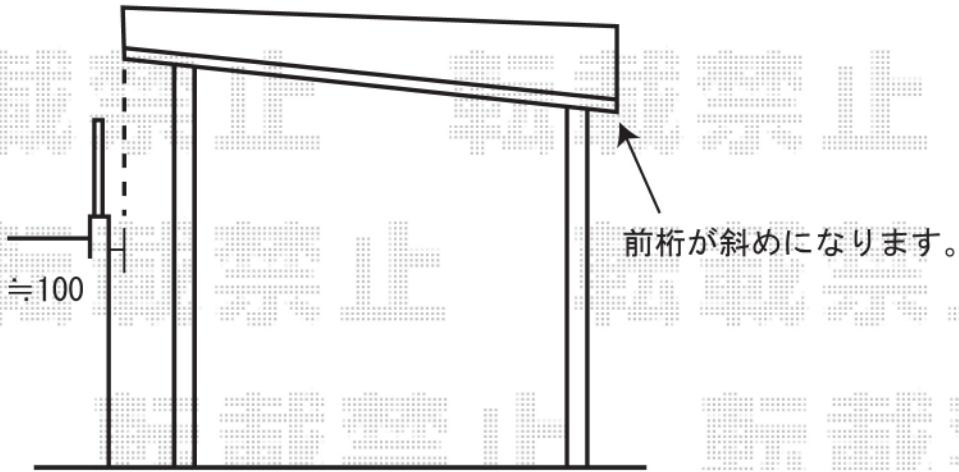

奥は≒100mm程
空けさせていただきます。

インターロッキングの補修につきましては、
何卒、宜しくお願い致します。

テラスは、
インターロッキングの上に
取り付けさせていただきます。

柱はインターロッキングの所に
設置致します。

≒390

EX-SHOP
<http://www.ex-shop.net>

担当: 加島