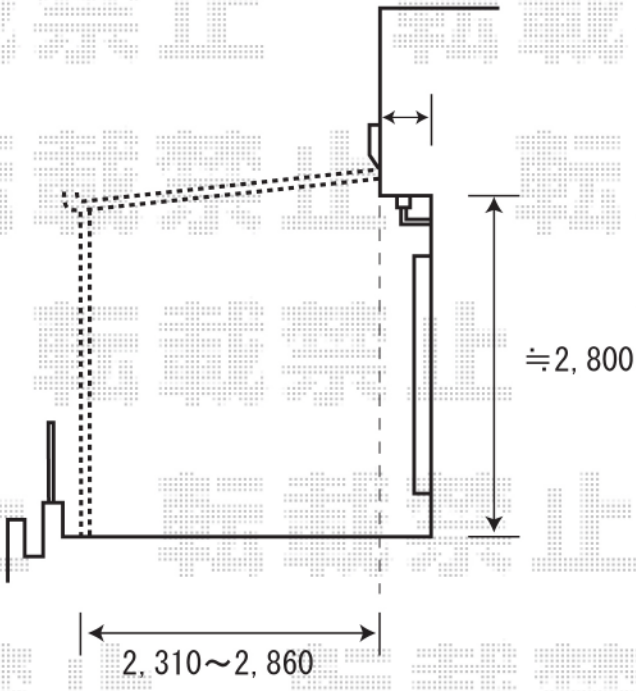

奥は≒100mm程
空けさせていただきます。

インターロッキングの補修につきましては、
何卒、宜しくお願い致します。

テラスは、
インターロッキングの上に
取り付けさせていただきます。

柱はインターロッキングの所に
設置致します。

≒390

EX-SHOP
<http://www.ex-shop.net>

担当: 加島