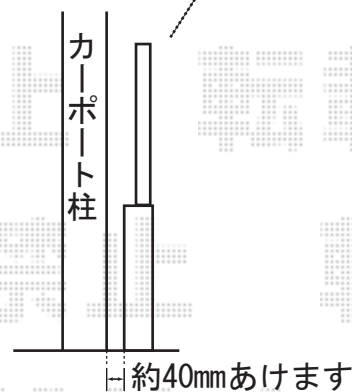

レイナポート

幅=2,402mm

奥行=5,052mm

色：ブラウン

屋根材：熱線遮断ポリカーボネート
(アースブルー)

柱仕様：ハイライフ仕様
(有効高 約2,355mm)

EX-SHOP

<http://www.ex-shop.net>