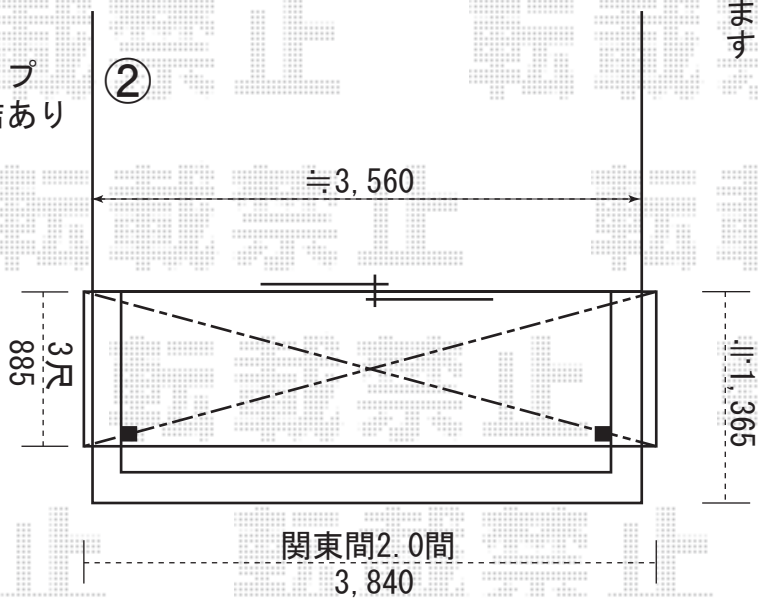

左右で方杖の位置が異なります

- ①アルファテラスL型600タイプ ルーフタイプ  
 間口=関東間1.5間(屋根幅3,080mm)※切詰あり  
 出幅=3尺(885mm)  
 色：シャイングレー  
 屋根材：熱線遮断ポリカ(クールグレー)

- ②アルファテラスL型600タイプ  
 造り付けバルコニー用  
 間口=関東間2.0間(屋根幅3,840mm)  
 出幅=3尺(885mm)  
 色：シャイングレー  
 屋根材：熱線遮断ポリカ(クールグレー)

ヒシクロス面格子  
 幅=896mm  
 高さ=1,220mm  
 色：ホワイト

EX-SHOP  
<http://www.ex-shop.net>

担当：藤木