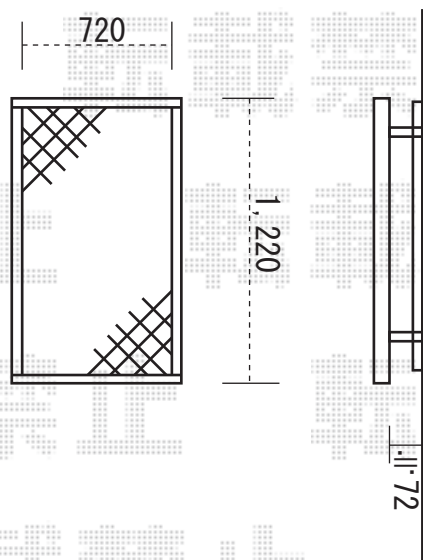

左右で方杖の位置が異なります

- ①アルファテラスL型600タイプ ルーフタイプ  
 間口=関東間1.5間(屋根幅3,080mm)※切詰あり  
 出幅=3尺(885mm)  
 色：シャイングレー  
 屋根材：熱線遮断ポリカ(クールグレー)

- ②アルファテラスL型600タイプ  
 造り付けバルコニー用  
 間口=関東間2.0間(屋根幅3,840mm)  
 出幅=3尺(885mm)  
 色：シャイングレー  
 屋根材：熱線遮断ポリカ(クールグレー)

ヒシクロス面格子  
 幅=896mm  
 高さ=1,220mm  
 色：ホワイト

EX-SHOP  
<http://www.ex-shop.net>

担当：藤木