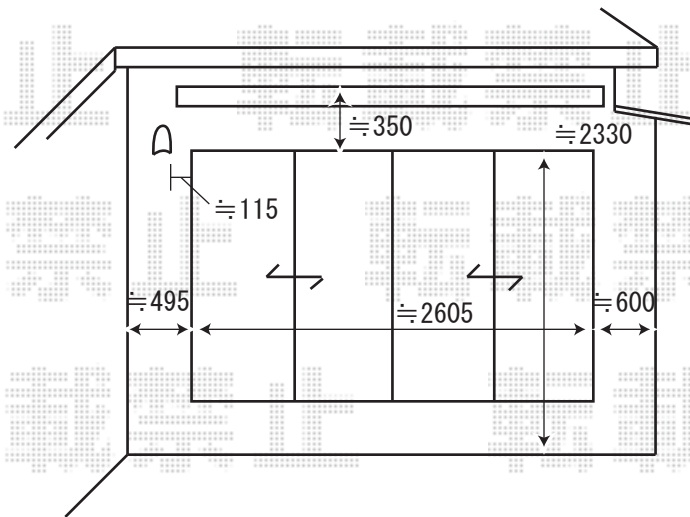

彩鳥C型 ボックスタイプ 手動式  
1.5間 (2730mm) × 2.0M  
ポリエステル (プリティッシュグリーン)  
クランクハンドル：外観右側  
オータムブラウン

関東1.5間 (2730)

※取付位置の詳細につきましては、施工当日必ずお立会い頂き、  
最終のご確認とご指示を頂けますよう、宜しくお願い致します。

EX-SHOP  
<http://www.ex-shop.net>

担当：角田