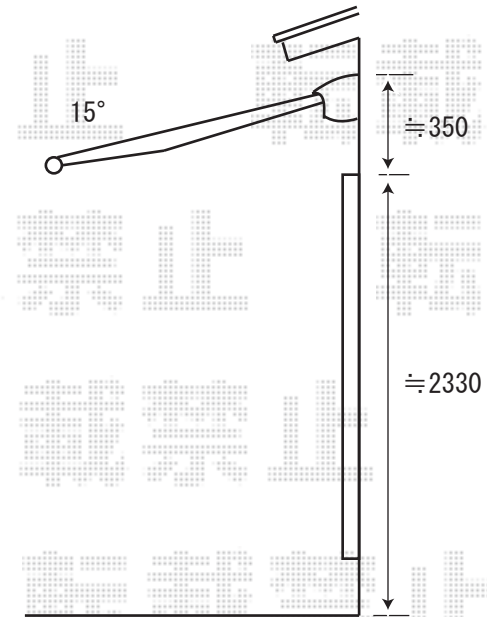

彩鳥C型 ボックスタイプ 手動式  
1.5間 (2730mm) × 2.0M  
ポリエステル (プリティッシュグリーン)  
クランクハンドル：外観右側  
オータムブラウン

関東1.5間 (2730)

※取付位置の詳細につきましては、施工当日必ずお立会い頂き、  
最終のご確認とご指示を頂けますよう、宜しくお願い致します。

EX-SHOP  
<http://www.ex-shop.net>

担当：角田