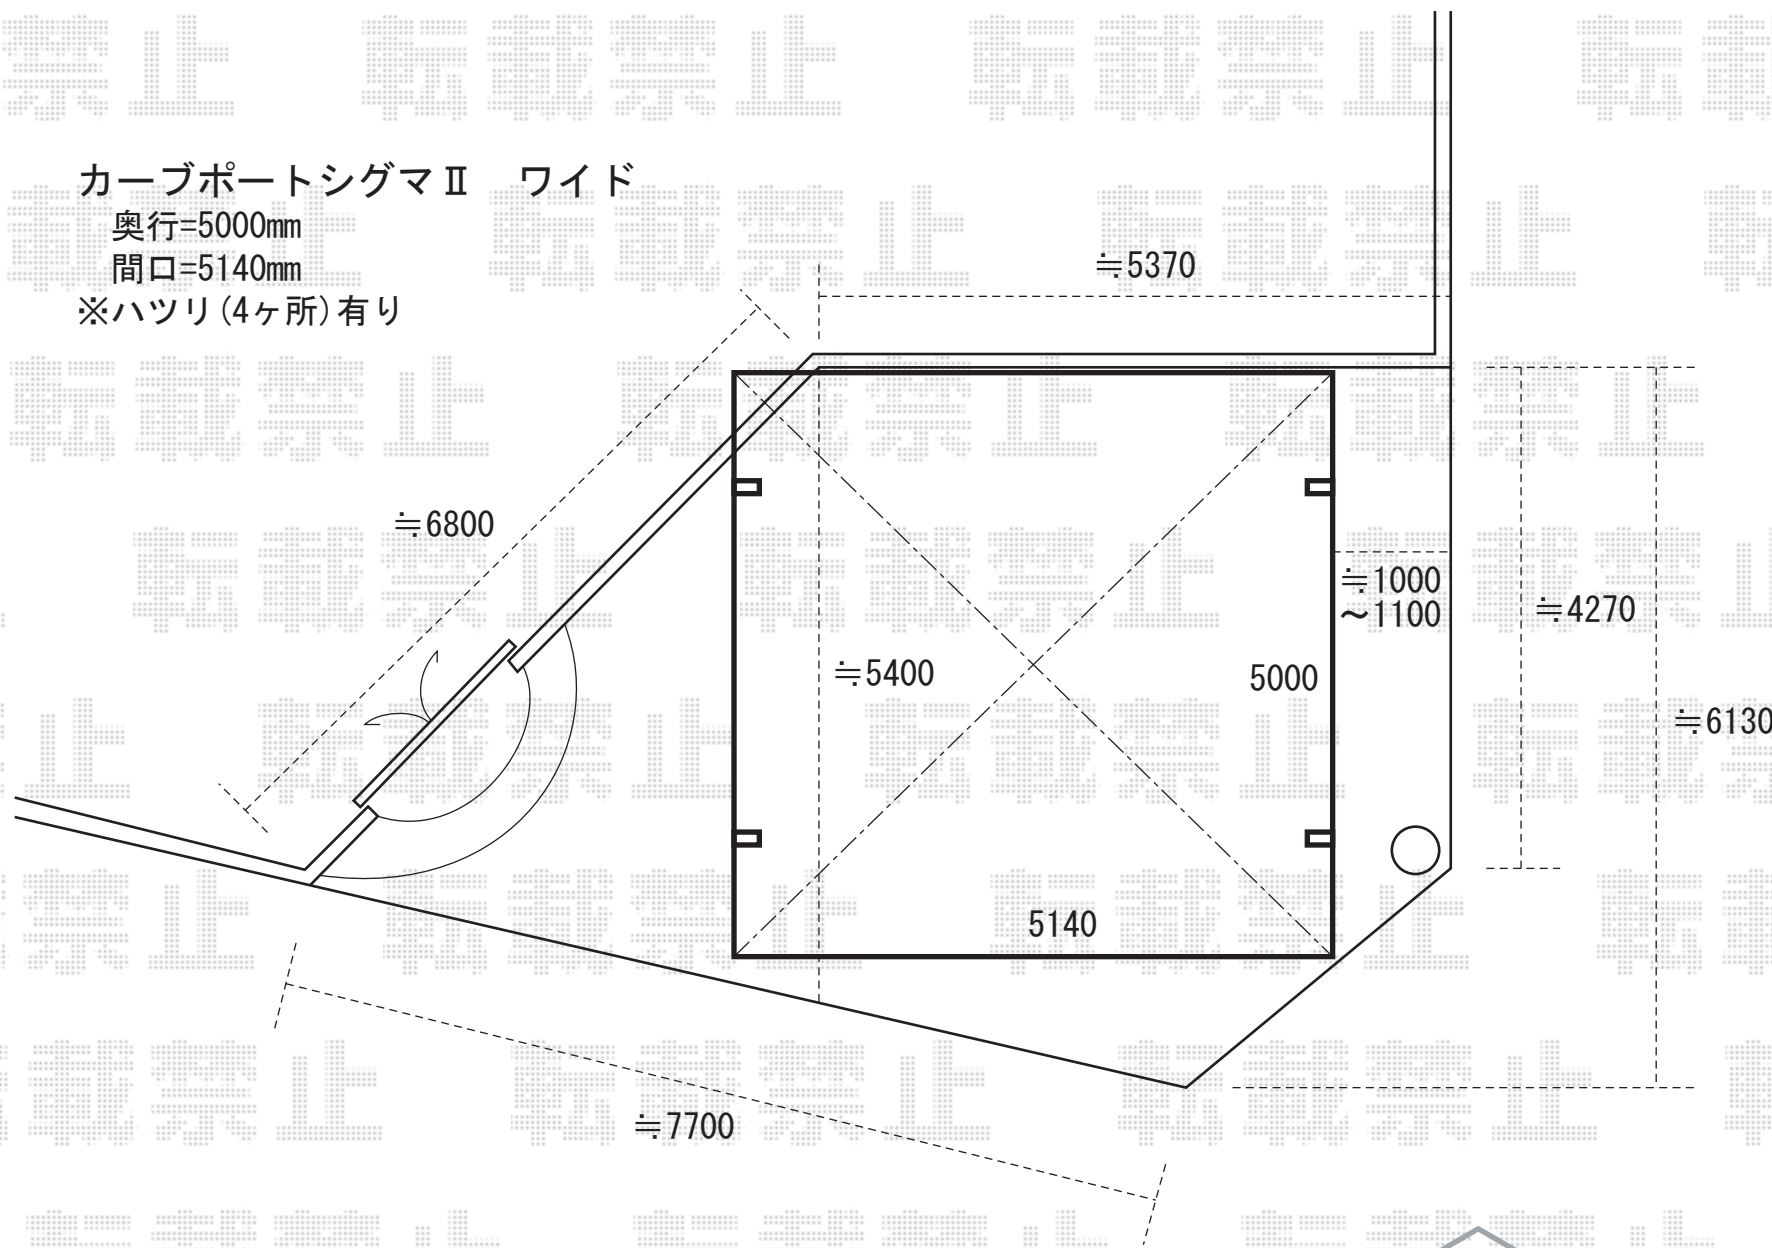

カーブポートシグマⅡ ワイド

奥行=5000mm

間口=5140mm

※ハツリ(4ヶ所)有り

※上記の寸法は、施工時において多少の誤差が発生致します。
何卒、ご了承くださいませ。

EX-SHOP

<http://www.ex-shop.net>

担当:村上