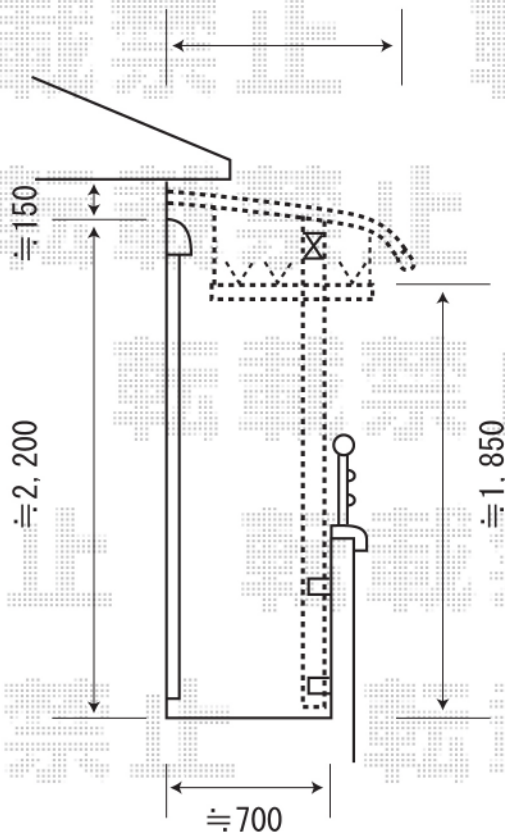

関東3.5間 (6,405mm 屋根幅6,620mm)
 外観左側から設置スタート致します。

4尺 (1,185mm) より
 切り詰め加工致します。

ライザ-テラス600 造り付けバルコニー用
 関東3.5間 (6,405mm) × 4尺 (1,185mm)
 熱線遮断ポリカーボネート (シャイングレー)
 出幅自在桁・ロング柱

※取付位置の詳細につきましては、施工当日必ずお立会い頂き、
 最終のご確認とご指示を頂けますよう、宜しくお願い致します。