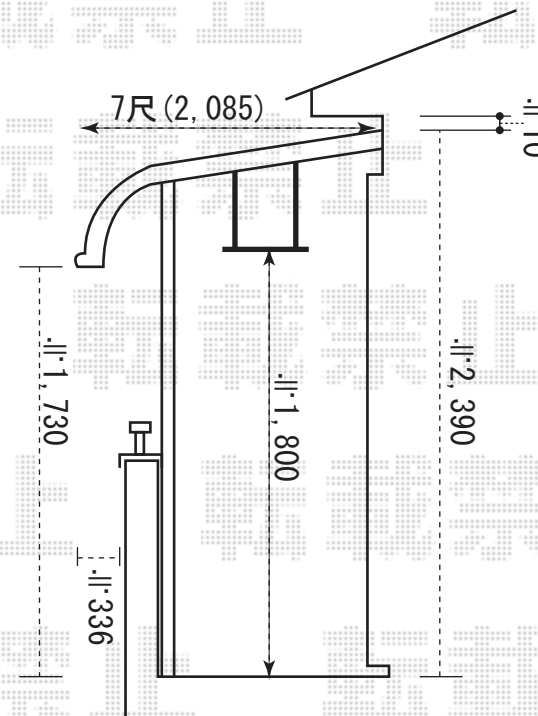

関東間2.0間  
(屋根幅 3,800から切詰加工)

関東間3.0間(屋根幅6,120mm)

<1階テラス屋根>  
ライザーテラス600タイプ  
間口=関東間2.0間  
(屋根幅 3,800mm)  
出幅=6尺(1,785mm)  
色：シャイングレー  
屋根材：熱線遮断ポリカ  
(クールグレー)  
柱仕様：出幅移動タイプ  
オプション：吊り下げ物干し  
(ロング)2本入

<2階バルコニー屋根>  
アルファテラスRB型  
600タイプ 出幅移動タイプ  
間口=関東間3.0間  
(屋根幅 6,120mm)  
出幅=7尺(2,085mm)  
色：シャイングレー  
屋根材：熱線遮断ポリカ  
(クールグレー)  
柱仕様：出幅移動タイプ  
オプション：吊り下げ物干し  
(標準)3本入