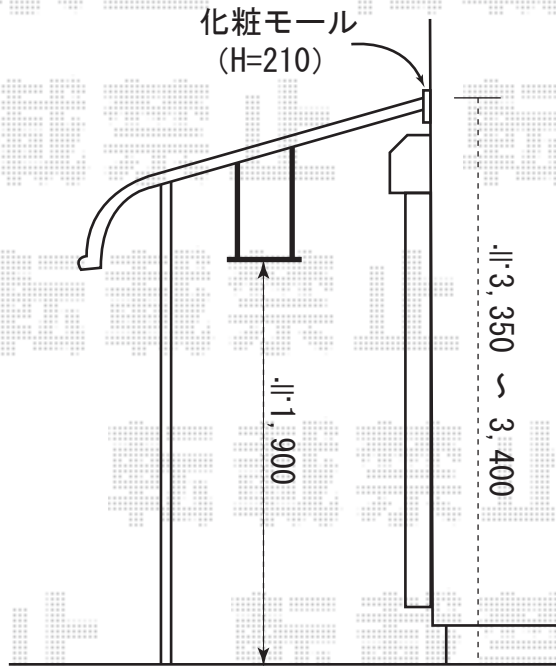

関東間2.0間  
(屋根幅 3,800から切詰加工)

関東間3.0間(屋根幅6,120mm)

<1階テラス屋根>  
ライザーテラス600タイプ  
間口=関東間2.0間  
(屋根幅 3,800mm)  
出幅=6尺(1,785mm)  
色：シャイングレー  
屋根材：熱線遮断ポリカ  
(クールグレー)  
柱仕様：出幅移動タイプ  
オプション：吊り下げ物干し  
(ロング)2本入

<2階バルコニー屋根>  
アルファテラスRB型  
600タイプ 出幅移動タイプ  
間口=関東間3.0間  
(屋根幅 6,120mm)  
出幅=7尺(2,085mm)  
色：シャイングレー  
屋根材：熱線遮断ポリカ  
(クールグレー)  
柱仕様：出幅移動タイプ  
オプション：吊り下げ物干し  
(標準)3本入