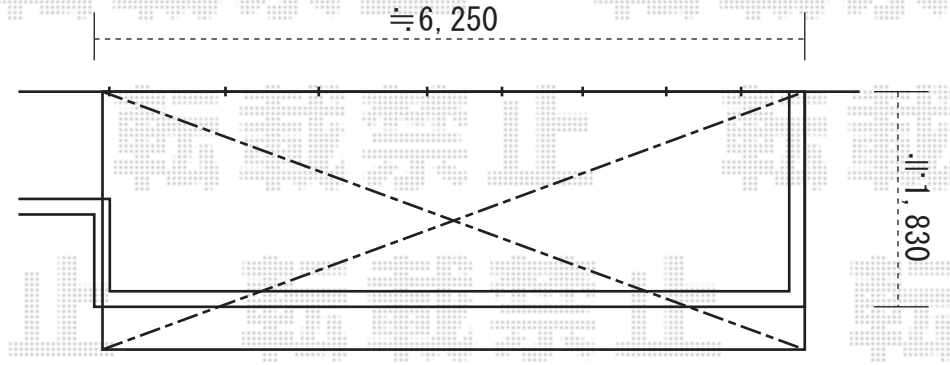

関東間2.0間  
(屋根幅 3,800から切詰加工)

関東間3.0間(屋根幅6,120mm)

<1階テラス屋根>  
ライザーテラス600タイプ  
間口=関東間2.0間  
(屋根幅 3,800mm)  
出幅=6尺(1,785mm)  
色：シャイングレー  
屋根材：熱線遮断ポリカ  
(クールグレー)  
柱仕様：出幅移動タイプ  
オプション：吊り下げ物干し  
(ロング)2本入

<2階バルコニー屋根>  
アルファテラスRB型  
600タイプ 出幅移動タイプ  
間口=関東間3.0間  
(屋根幅 6,120mm)  
出幅=7尺(2,085mm)  
色：シャイングレー  
屋根材：熱線遮断ポリカ  
(クールグレー)  
柱仕様：出幅移動タイプ  
オプション：吊り下げ物干し  
(標準)3本入