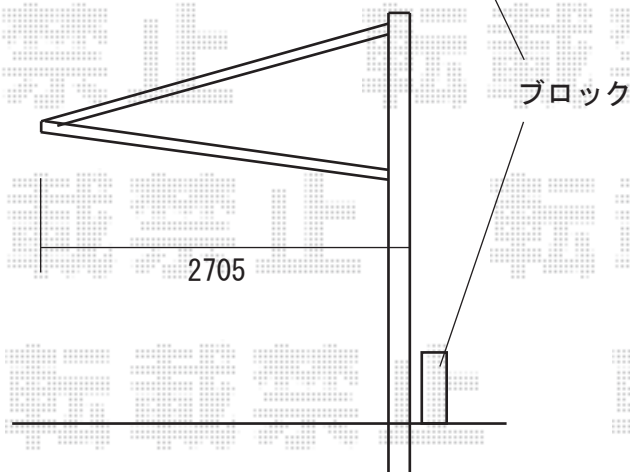

バローネ 基本 5525mm×2705mm  
屋根材：アルミ形材（つや消しシルバー）  
ハイルーフ仕様（有効高 約2,200mm）  
プラチナステん

※取付位置の詳細につきましては、施工当日必ずお立会い頂き、  
最終のご確認とご指示を頂けますよう、宜しくお願い致します。

EX-SHOP  
<http://www.ex-shop.net>

担当：角田