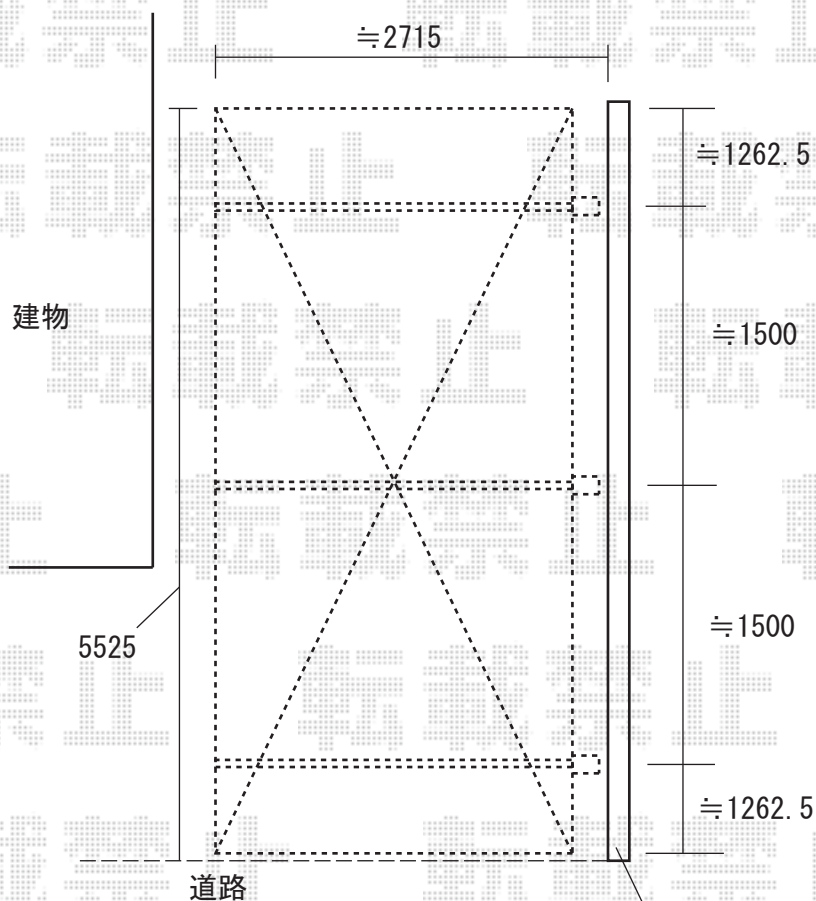

バローネ 基本 5525mm×2705mm  
屋根材：アルミ形材（つや消しシルバー）  
ハイルーフ仕様（有効高 約2,200mm）  
プラチナステん

※取付位置の詳細につきましては、施工当日必ずお立会い頂き、  
最終のご確認とご指示を頂けますよう、宜しくお願い致します。

EX-SHOP  
<http://www.ex-shop.net>

担当：角田